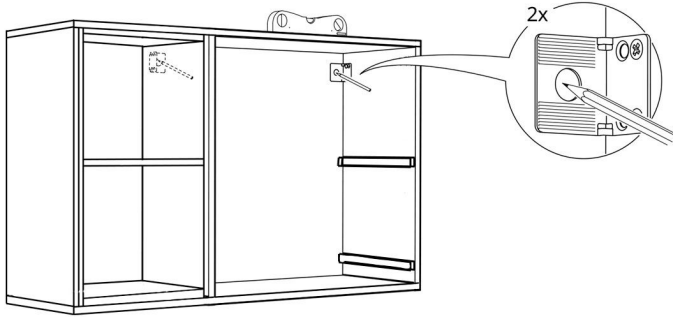

7

8

9

10

11

12

13

14

15

16

17

18