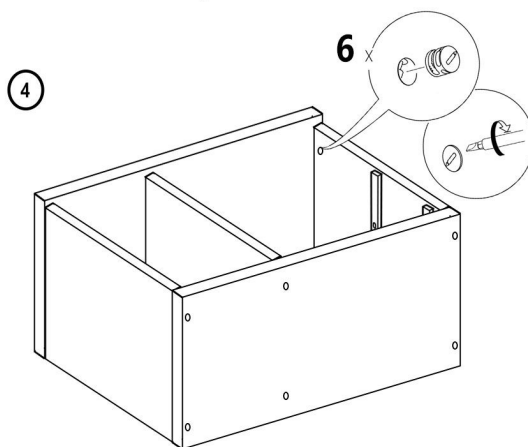

Тумба подвесная Фрея 1000 x 500 x 512 мм

Детали

Наименование	длина	ширина	шт
Дно	1000	480	1
Боковины	484	480	3
Ящик	164	128	4
Ящик	450	128	6
Ящик	150	128	1
Ящик	510	128	2
Вставка боковины	483	480	2
Вставка кр. Дно	351	480	2
Вставкаполка	351	463	1
Вставка зад. стенка	451	351	1
МДФ фасад	596	230	2
МДФ столешница	1002	500	1
ЛХДФ	448	194	2
ЛХДФ	540	448	1

Фурнитура

Наименование	Шт.
Евровинт	50
Заглушка под евровинт в цвет	50
Эксцентрик	6
Заглушка под эксцентрик	6
Саморез 3,5x16	20
Саморез 4x30	8
Гвозди	40
Шестигранник	1
Направ. полновыкат 450	2
Навес кухонный с крышкой 40x40	2