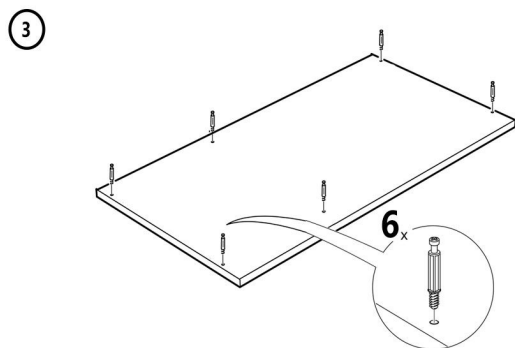

Тумба подвесная Фрея 1000 x 500 x 512 мм

Детали

Наименование	длина	ширина	шт
Дно	1000	480	1
Боковины	484	480	3
Ящик	164	128	4
Ящик	450	128	6
Ящик	150	128	1
Ящик	510	128	2
Вставка боковины	483	480	2
Вставка кр. Дно	351	480	2
Вставкаполка	351	463	1
Вставка зад. стенка	451	351	1
МДФ фасад	596	230	2
МДФ столешница	1002	500	1
ЛХДФ	448	194	2
ЛХДФ	540	448	1

Фурнитура

Наименование	Шт.
Евровинт	50
Заглушка под евровинт в цвет	50
Эксцентрик	6
Заглушка под эксцентрик	6
Саморез 3,5x16	20
Саморез 4x30	8
Гвозди	40
Шестигранник	1
Направ. полновыкат 450	2
Навес кухонный с крышкой 40x40	2