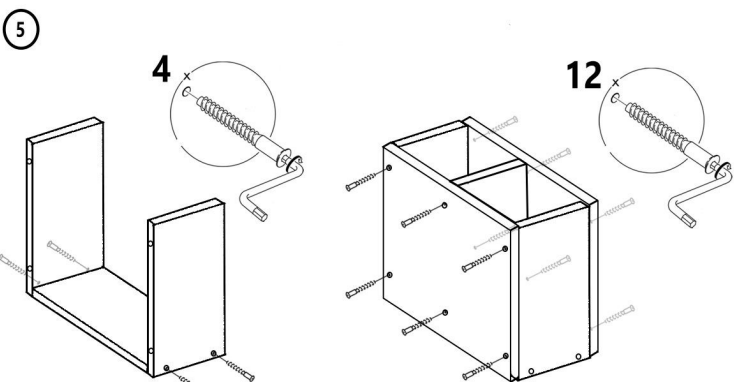

Тумба подвесная Фрея 1000 x 500 x 512 мм

Детали

Наименование	длина	ширина	шт
Дно	1000	480	1
Боковины	484	480	3
Ящик	164	128	4
Ящик	450	128	6
Ящик	150	128	1
Ящик	510	128	2
Вставка боковины	483	480	2
Вставка кр. Дно	351	480	2
Вставкаполка	351	463	1
Вставка зад. стенка	451	351	1
МДФ фасад	596	230	2
МДФ столешница	1002	500	1
ЛХДФ	448	194	2
ЛХДФ	540	448	1

Фурнитура

Наименование	Шт.
Евровинт	50
Заглушка под евровинт в цвет	50
Эксцентрик	6
Заглушка под эксцентрик	6
Саморез 3,5x16	20
Саморез 4x30	8
Гвозди	40
Шестигранник	1
Направ. полновыкат 450	2
Навес кухонный с крышкой 40x40	2