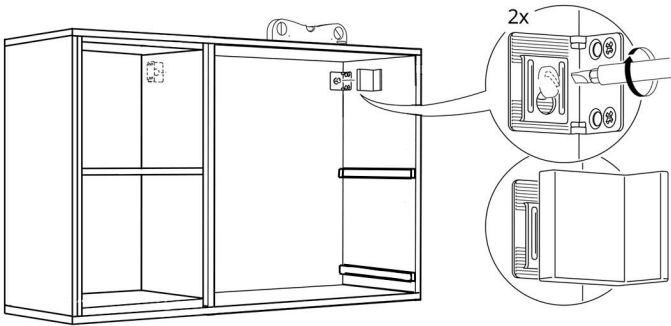

7

8

9

10

11

12

13

14

15

16

17

18