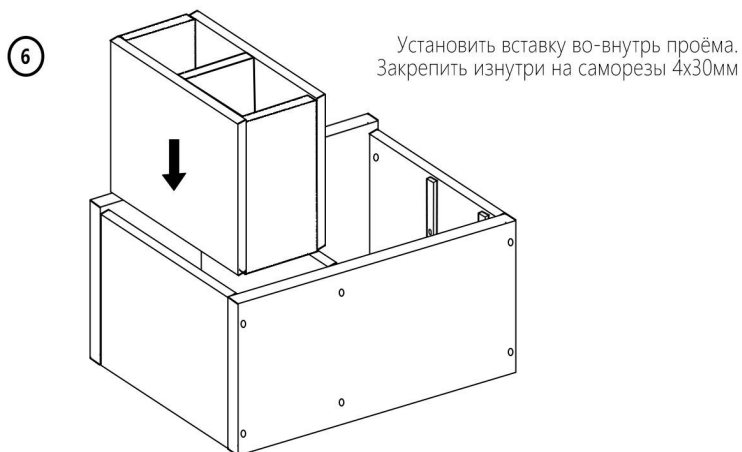

Тумба подвесная Фрея 1000 x 500 x 512 мм

Детали

Наименование	длина	ширина	шт
Дно	1000	480	1
Боковины	484	480	3
Ящик	164	128	4
Ящик	450	128	6
Ящик	150	128	1
Ящик	510	128	2
Вставка боковины	483	480	2
Вставка кр. Дно	351	480	2
Вставкаполка	351	463	1
Вставка зад. стенка	451	351	1
МДФ фасад	596	230	2
МДФ столешница	1002	500	1
ЛХДФ	448	194	2
ЛХДФ	540	448	1

Фурнитура

Наименование	Шт.
Евровинт	50
Заглушка под евровинт в цвет	50
Эксцентрик	6
Заглушка под эксцентрик	6
Саморез 3,5x16	20
Саморез 4x30	8
Гвозди	40
Шестигранник	1
Направ. полновыкат 450	2
Навес кухонный с крышкой 40x40	2