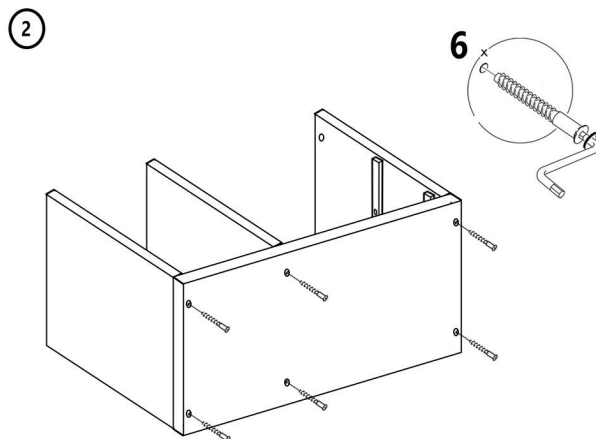

Тумба подвесная Фрея 1000 x 500 x 512 мм

Детали

Наименование	длина	ширина	шт
Дно	1000	480	1
Боковины	484	480	3
Ящик	164	128	4
Ящик	450	128	6
Ящик	150	128	1
Ящик	510	128	2
Вставка боковины	483	480	2
Вставка кр. Дно	351	480	2
Вставкаполка	351	463	1
Вставка зад. стенка	451	351	1
МДФ фасад	596	230	2
МДФ столешница	1002	500	1
ЛХДФ	448	194	2
ЛХДФ	540	448	1

Фурнитура

Наименование	Шт.
Евровинт	50
Заглушка под евровинт в цвет	50
Эксцентрик	6
Заглушка под эксцентрик	6
Саморез 3,5x16	20
Саморез 4x30	8
Гвозди	40
Шестигранник	1
Направ. полновыкат 450	2
Навес кухонный с крышкой 40x40	2