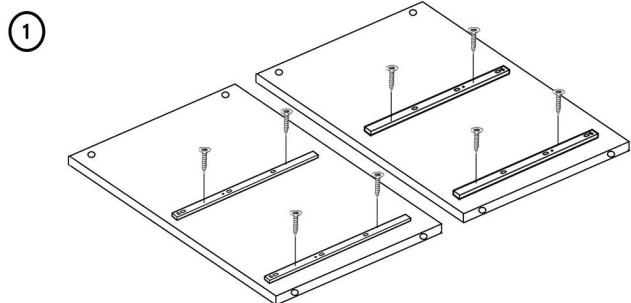

Тумба подвесная Фрея 1000 x 500 x 512 мм

Детали

Наименование	длина	ширина	шт
Дно	1000	480	1
Боковины	484	480	3
Ящик	164	128	4
Ящик	450	128	6
Ящик	150	128	1
Ящик	510	128	2
Вставка боковины	483	480	2
Вставка кр. Дно	351	480	2
Вставкаполка	351	463	1
Вставка зад. стенка	451	351	1
МДФ фасад	596	230	2
МДФ столешница	1002	500	1
ЛХДФ	448	194	2
ЛХДФ	540	448	1

Фурнитура

Наименование	Шт.
Евровинт	50
Заглушка под евровинт в цвет	50
Эксцентрик	6
Заглушка под эксцентрик	6
Саморез 3,5x16	20
Саморез 4x30	8
Гвозди	40
Шестигранник	1
Направ. полновыкат 450	2
Навес кухонный с крышкой 40x40	2