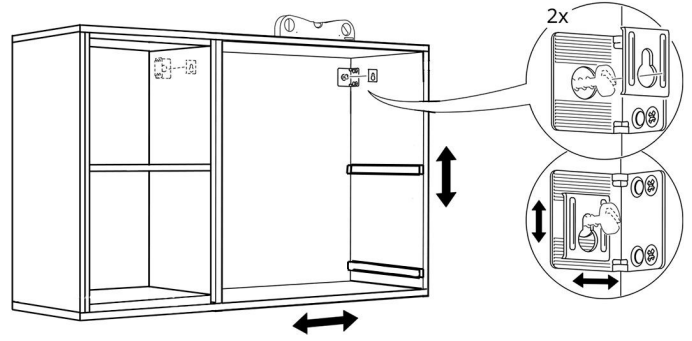

7

8

9

10

11

12

13

14

15

16

17

18