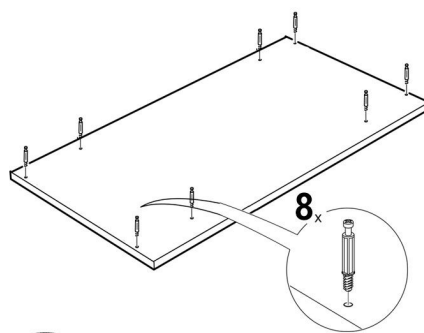

Тумба подвесная **Хелла** 1000 x 500 x 512 мм

Детали

Наименование	длина	ширина	шт
Дно	<u>1000</u>	<u>480</u>	1
Боковины	<u>484</u>	480	4
Полки	<u>184</u>	480	2
Ящик	<u>164</u>	128	4
Ящик	<u>450</u>	128	6
Ящик	<u>150</u>	128	1
Ящик	<u>510</u>	128	2
МДФ столешница	1002	500	1
МДФ фасад	596	230	2
ЛХДФ	448	194	2
ЛХДФ	540	448	1

Фурнитура

Евровинт	44
Заглушка под евровинт в цвет	44
Эксцентрик	8
Заглушка под эксцентрик	8
Саморез 3,5x16	20
Саморез 4x30	4
Гвозди	40
Шестигранник	1
Полновыкат 450	2
Навес кухонный с крышкой 40x40	2

5

2

4