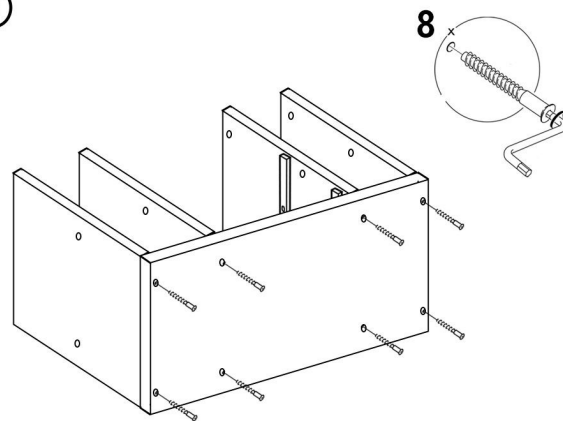

Тумба подвесная **Хелла** 1000 x 500 x 512 мм

Детали

Наименование	длина	ширина	шт
Дно	<u>1000</u>	<u>480</u>	1
Боковины	<u>484</u>	480	4
Полки	<u>184</u>	480	2
Ящик	<u>164</u>	128	4
Ящик	<u>450</u>	128	6
Ящик	<u>150</u>	128	1
Ящик	<u>510</u>	128	2
МДФ столешница	1002	500	1
МДФ фасад	596	230	2
ЛХДФ	448	194	2
ЛХДФ	540	448	1

Фурнитура

Евровинт	44
Заглушка под евровинт в цвет	44
Эксцентрик	8
Заглушка под эксцентрик	8
Саморез 3,5x16	20
Саморез 4x30	4
Гвозди	40
Шестигранник	1
Полновыкат 450	2
Навес кухонный с крышкой 40x40	2

5

2

4