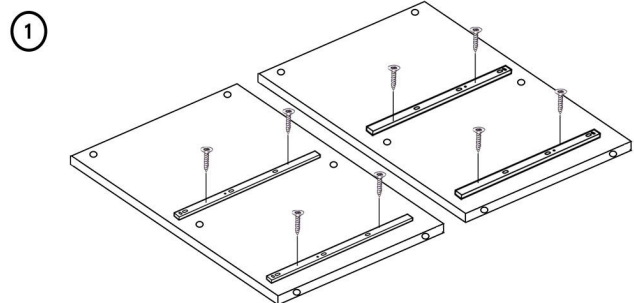

Тумба подвесная **Хелла** 1000 x 500 x 512 мм

Детали

Наименование	длина	ширина	шт
Дно	<u>1000</u>	<u>480</u>	1
Боковины	<u>484</u>	480	4
Полки	<u>184</u>	480	2
Ящик	<u>164</u>	128	4
Ящик	<u>450</u>	128	6
Ящик	<u>150</u>	128	1
Ящик	<u>510</u>	128	2
МДФ столешница	1002	500	1
МДФ фасад	596	230	2
ЛХДФ	448	194	2
ЛХДФ	540	448	1

Фурнитура

Евровинт	44
Заглушка под евровинт в цвет	44
Эксцентрик	8
Заглушка под эксцентрик	8
Саморез 3,5x16	20
Саморез 4x30	4
Гвозди	40
Шестигранник	1
Полновыкат 450	2
Навес кухонный с крышкой 40x40	2

5