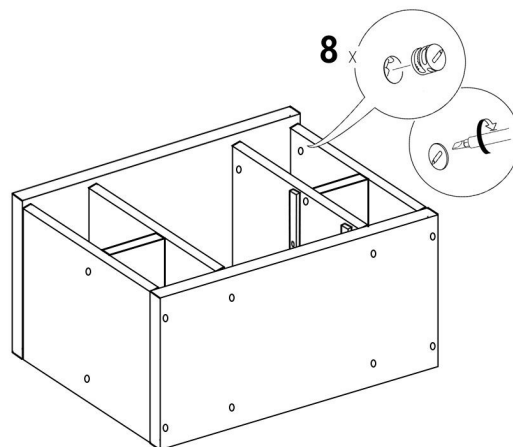

Тумба подвесная **Хелла** 1000 x 500 x 512 мм

Детали

Наименование	длина	ширина	шт
Дно	<u>1000</u>	<u>480</u>	1
Боковины	<u>484</u>	480	4
Полки	<u>184</u>	480	2
Ящик	<u>164</u>	128	4
Ящик	<u>450</u>	128	6
Ящик	<u>150</u>	128	1
Ящик	<u>510</u>	128	2
МДФ столешница	1002	500	1
МДФ фасад	596	230	2
ЛХДФ	448	194	2
ЛХДФ	540	448	1

Фурнитура

Евровинт	44
Заглушка под евровинт в цвет	44
Эксцентрик	8
Заглушка под эксцентрик	8
Саморез 3,5x16	20
Саморез 4x30	4
Гвозди	40
Шестигранник	1
Полновыкат 450	2
Навес кухонный с крышкой 40x40	2

5