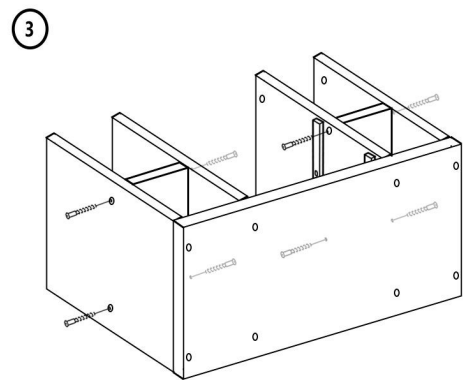

Тумба подвесная **Хелла** 1000 x 500 x 512 мм

Детали

Наименование	длина	ширина	шт
Дно	<u>1000</u>	<u>480</u>	1
Боковины	<u>484</u>	480	4
Полки	<u>184</u>	480	2
Ящик	<u>164</u>	128	4
Ящик	<u>450</u>	128	6
Ящик	<u>150</u>	128	1
Ящик	<u>510</u>	128	2
МДФ столешница	1002	500	1
МДФ фасад	596	230	2
ЛХДФ	448	194	2
ЛХДФ	540	448	1

Фурнитура

Евровинт	44
Заглушка под евровинт в цвет	44
Эксцентрик	8
Заглушка под эксцентрик	8
Саморез 3,5x16	20
Саморез 4x30	4
Гвозди	40
Шестигранник	1
Полновыкат 450	2
Навес кухонный с крышкой 40x40	2