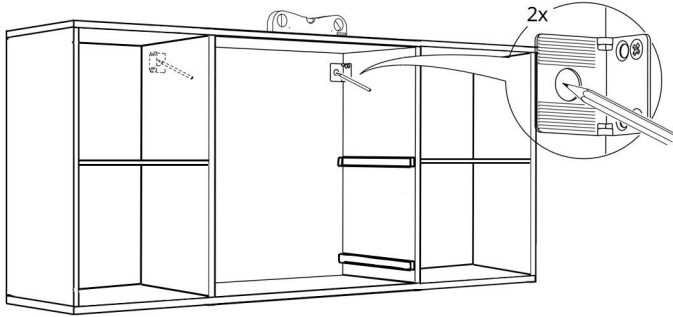

7

8

9

10

11

12

13

14

15

16

17

18