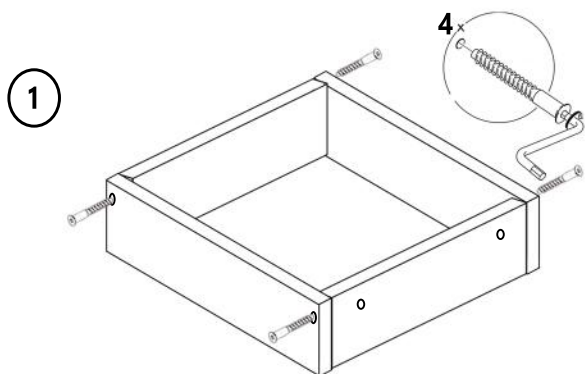

Ящики

Разъединить направляющие