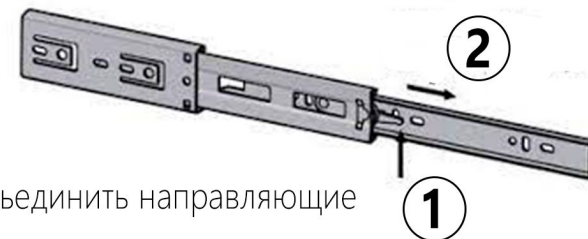

Напольный шкаф 2 ящика Фасад **TOP 720x600x512 мм**

Детали

Наименование	длина	ширина	шт
Боковина	<u>704</u>	<u>512</u>	2
Дно	<u>600</u>	<u>512</u>	1
Ящик	<u>510</u>	240	4
Ящик	<u>500</u>	240	4
планка	<u>568</u>	64	2
Цоколь	<u>600</u>	<u>96</u>	1
Фасад	<u>356</u>	<u>596</u>	1
ЛХДФ	716	596	1
ЛДХФ ящики	540	90	2

Фурнитура

№	Наименование	Шт.
1	Евровинт	16
2	Заглушка под евровинт Белая	16
3	Саморез 4x16	38
4	Саморез 4x30	8
5	Гвозди	120
6	Шестигранник	1
7	Ножки кухонные на 100	4
8	Ручка алюминиевая 150 мм	2
9	Направляющие полновыкатные 500	2

Ящики