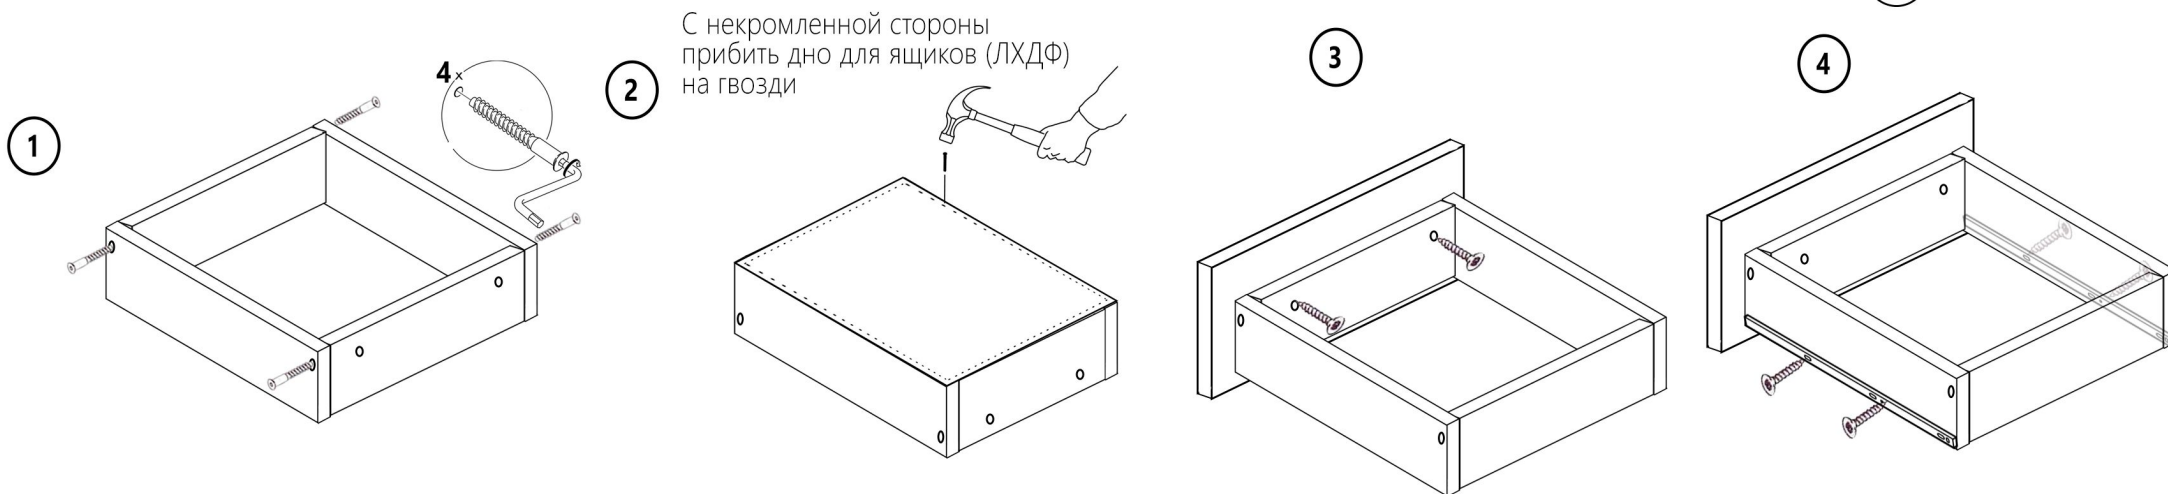

Напольный шкаф 2 ящика Фасад **TOP 720x600x512 мм**

Детали

Наименование	длина	ширина	шт
Боковина	<u>704</u>	<u>512</u>	2
Дно	<u>600</u>	<u>512</u>	1
Ящик	<u>510</u>	240	4
Ящик	<u>500</u>	240	4
планка	<u>568</u>	64	2
Цоколь	<u>600</u>	<u>96</u>	1
Фасад	<u>356</u>	<u>596</u>	1
ЛХДФ	716	596	1
ЛДХФ ящики	540	90	2

Фурнитура

№	Наименование	Шт.
1	Евровинт	16
2	Заглушка под евровинт Белая	16
3	Саморез 4x16	38
4	Саморез 4x30	8
5	Гвозди	120
6	Шестигранник	1
7	Ножки кухонные на 100	4
8	Ручка алюминиевая 150 мм	2
9	Направляющие полновыкатные 500	2

Ящики