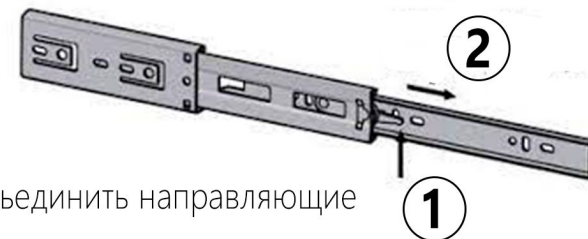

Напольный шкаф 3 ящика Фасад **TOP 720x600x512 мм**

Детали

Наименование	длина	ширина	шт
Боковина	<u>704</u>	<u>512</u>	2
Дно	<u>600</u>	<u>512</u>	1
Ящик	<u>510</u>	240	2
Ящик	<u>500</u>	240	2
ящик	<u>510</u>	90	4
ящик	<u>500</u>	90	4
планка	<u>568</u>	64	2
Цоколь	<u>600</u>	<u>96</u>	1
Фасад	<u>355</u>	<u>596</u>	1
Фасад	<u>175</u>	<u>596</u>	2
ЛХДФ	716	596	1
ЛДХФ ящики	540	495	3

Фурнитура

№	Наименование	Шт.
1	Евровинт	24
2	Заглушка под евровинт в цвет	20
3	Саморез 4x16	46
4	Саморез 4x30	8
5	Гвозди	150
6	Шестигранник	1
7	Ножки кухонные на 100-130	4
8	Клипсы на кух ножки	2
9	Ручка алюминиевая 300 мм	3
10	Направляющие полновыкатные 500	3

Ящики