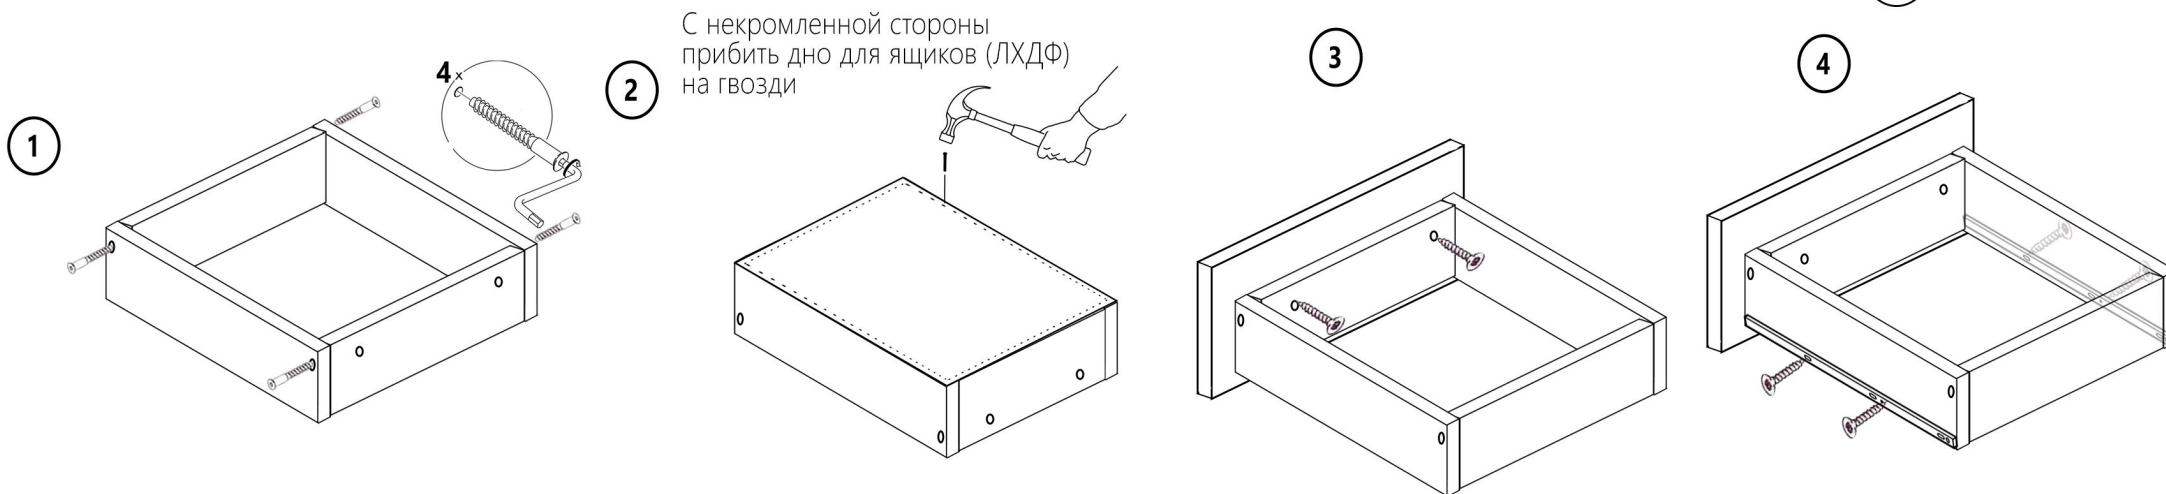

Напольный шкаф 3 ящика Фасад **TOP 720x600x512 мм**

Детали

Наименование	длина	ширина	шт
Боковина	<u>704</u>	<u>512</u>	2
Дно	<u>600</u>	<u>512</u>	1
Ящик	<u>510</u>	240	2
Ящик	<u>500</u>	240	2
ящик	<u>510</u>	90	4
ящик	<u>500</u>	90	4
планка	<u>568</u>	64	2
Цоколь	<u>600</u>	<u>96</u>	1
Фасад	<u>355</u>	<u>596</u>	1
Фасад	<u>175</u>	<u>596</u>	2
ЛХДФ	716	596	1
ЛДХФ ящики	540	495	3

Фурнитура

№	Наименование	Шт.
1	Евровинт	24
2	Заглушка под евровинт в цвет	20
3	Саморез 4x16	46
4	Саморез 4x30	8
5	Гвозди	150
6	Шестигранник	1
7	Ножки кухонные на 100-130	4
8	Клипсы на кух ножки	2
9	Ручка алюминиевая 300 мм	3
10	Направляющие полновыкатные 500	3

Ящики