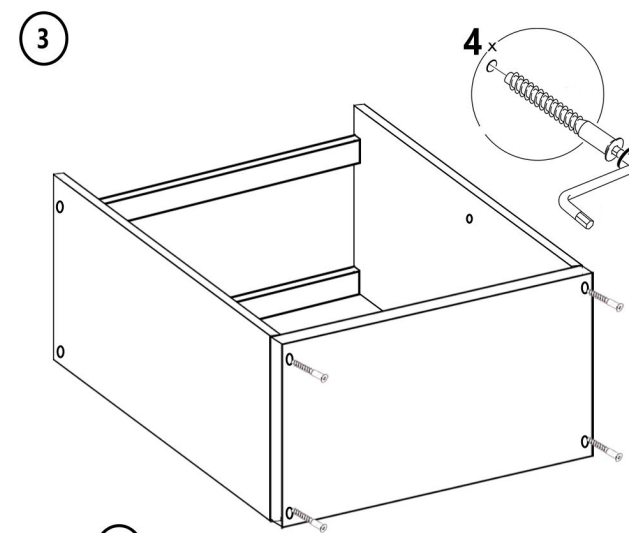

Напольный шкаф с полкой Фасад **TOP 720x400x512 мм**

Детали

Наименование	длина	ширина	шт
Боковина	<u>704</u>	<u>512</u>	2
Дно	<u>400</u>	<u>512</u>	1
Полка	<u>366</u>	490	1
Планка	<u>368</u>	64	2

Цоколь	<u>400</u>	<u>96</u>	1
Фасад	<u>715</u>	<u>396</u>	1
ЛХДФ	716	396	1

Фурнитура

№	Наименование	Шт.
1	Евровинт	8
2	Заглушка под евроинт в цвет	4
3	Саморез 4x16	26
4	Гвозди	50
5	Шестигранник	1

6	Ножки кухонные на 100-130	4
7	Клипсы на кух ножки	2
8	Ручка алюминиевая 300 мм	1
9	Полкодержатели	4
10	Шарниры	2