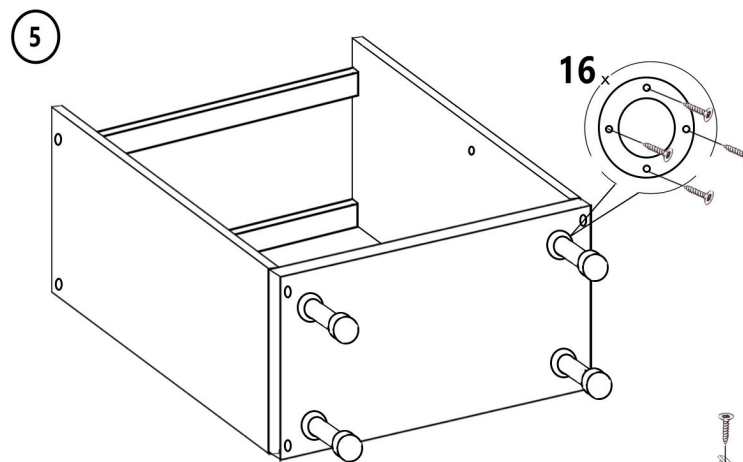

Напольный шкаф с полкой Фасад **TOP 720x400x512 мм**

Детали

Наименование	длина	ширина	шт
Боковина	<u>704</u>	<u>512</u>	2
Дно	<u>400</u>	<u>512</u>	1
Полка	<u>366</u>	490	1
Планка	<u>368</u>	64	2

Цоколь	<u>400</u>	<u>96</u>	1
Фасад	<u>715</u>	<u>396</u>	1
ЛХДФ	716	396	1

Фурнитура

№	Наименование	Шт.
1	Евровинт	8
2	Заглушка под евроинт в цвет	4
3	Саморез 4x16	26
4	Гвозди	50
5	Шестигранник	1

6	Ножки кухонные на 100-130	4
7	Клипсы на кух ножки	2
8	Ручка алюминиевая 300 мм	1
9	Полкодержатели	4
10	Шарниры	2