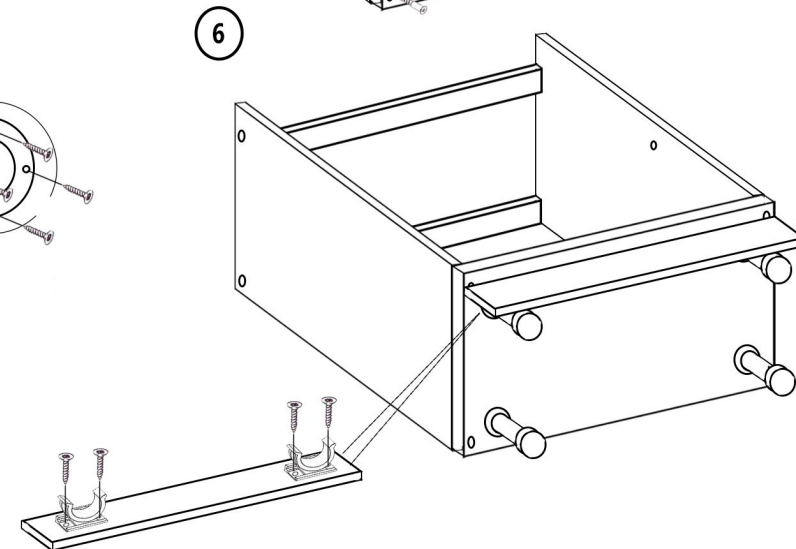

Напольный шкаф с полкой Фасад **TOP 720x400x512 мм**

Детали

Наименование	длина	ширина	шт
Боковина	<u>704</u>	<u>512</u>	2
Дно	<u>400</u>	<u>512</u>	1
Полка	<u>366</u>	490	1
Планка	<u>368</u>	64	2

Цоколь	<u>400</u>	<u>96</u>	1
Фасад	<u>715</u>	<u>396</u>	1
ЛХДФ	716	396	1

Фурнитура

№	Наименование	Шт.
1	Евровинт	8
2	Заглушка под евроинт в цвет	4
3	Саморез 4x16	26
4	Гвозди	50
5	Шестигранник	1

6	Ножки кухонные на 100-130	4
7	Клипсы на кух ножки	2
8	Ручка алюминиевая 300 мм	1
9	Полкодержатели	4
10	Шарниры	2