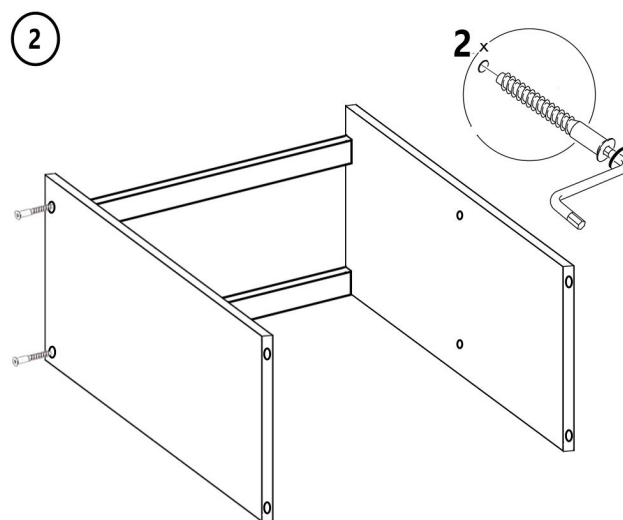

Напольный шкаф с полкой Фасад **TOP 720x400x512 мм**

Детали

Наименование	длина	ширина	шт
Боковина	<u>704</u>	<u>512</u>	2
Дно	<u>400</u>	<u>512</u>	1
Полка	<u>366</u>	490	1
Планка	<u>368</u>	64	2

Цоколь	<u>400</u>	<u>96</u>	1
Фасад	<u>715</u>	<u>396</u>	1
ЛХДФ	716	396	1

Фурнитура

№	Наименование	Шт.
1	Евровинт	8
2	Заглушка под евроинт в цвет	4
3	Саморез 4x16	26
4	Гвозди	50
5	Шестигранник	1

6	Ножки кухонные на 100-130	4
7	Клипсы на кух ножки	2
8	Ручка алюминиевая 300 мм	1
9	Полкодержатели	4
10	Шарниры	2