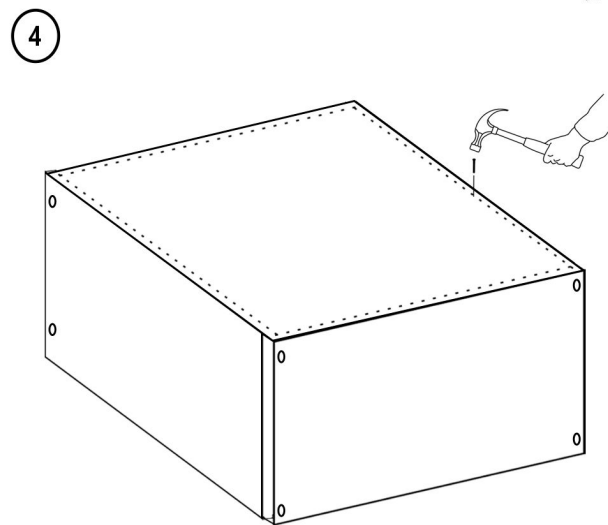

Напольный шкаф с полкой Фасад **TOP 720x400x512 мм**

Детали

Наименование	длина	ширина	шт
Боковина	<u>704</u>	<u>512</u>	2
Дно	<u>400</u>	<u>512</u>	1
Полка	<u>366</u>	490	1
Планка	<u>368</u>	64	2

Цоколь	<u>400</u>	<u>96</u>	1
Фасад	<u>715</u>	<u>396</u>	1
ЛХДФ	716	396	1

Фурнитура

№	Наименование	Шт.
1	Евровинт	8
2	Заглушка под евроинт в цвет	4
3	Саморез 4x16	26
4	Гвозди	50
5	Шестигранник	1

6	Ножки кухонные на 100-130	4
7	Клипсы на кух ножки	2
8	Ручка алюминиевая 300 мм	1
9	Полкодержатели	4
10	Шарниры	2