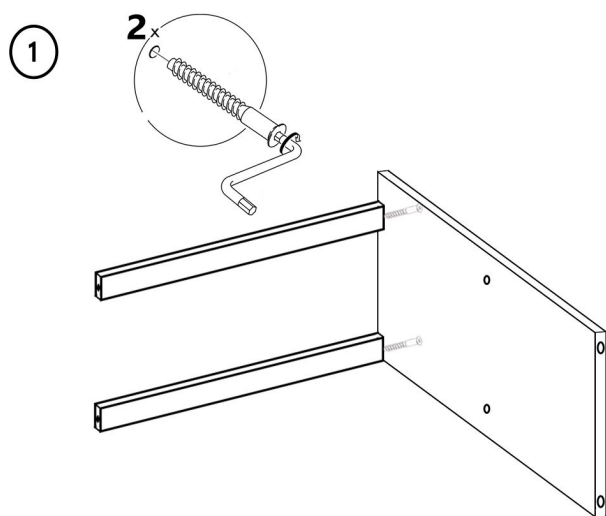

Напольный шкаф с полкой Фасад **TOP 720x400x512 мм**

Детали

Наименование	длина	ширина	шт
Боковина	<u>704</u>	<u>512</u>	2
Дно	<u>400</u>	<u>512</u>	1
Полка	<u>366</u>	490	1
Планка	<u>368</u>	64	2

Цоколь	<u>400</u>	<u>96</u>	1
Фасад	<u>715</u>	<u>396</u>	1
ЛХДФ	716	396	1

Фурнитура

№	Наименование	Шт.
1	Евровинт	8
2	Заглушка под евроинт в цвет	4
3	Саморез 4x16	26
4	Гвозди	50
5	Шестигранник	1

6	Ножки кухонные на 100-130	4
7	Клипсы на кух ножки	2
8	Ручка алюминиевая 300 мм	1
9	Полкодержатели	4
10	Шарниры	2