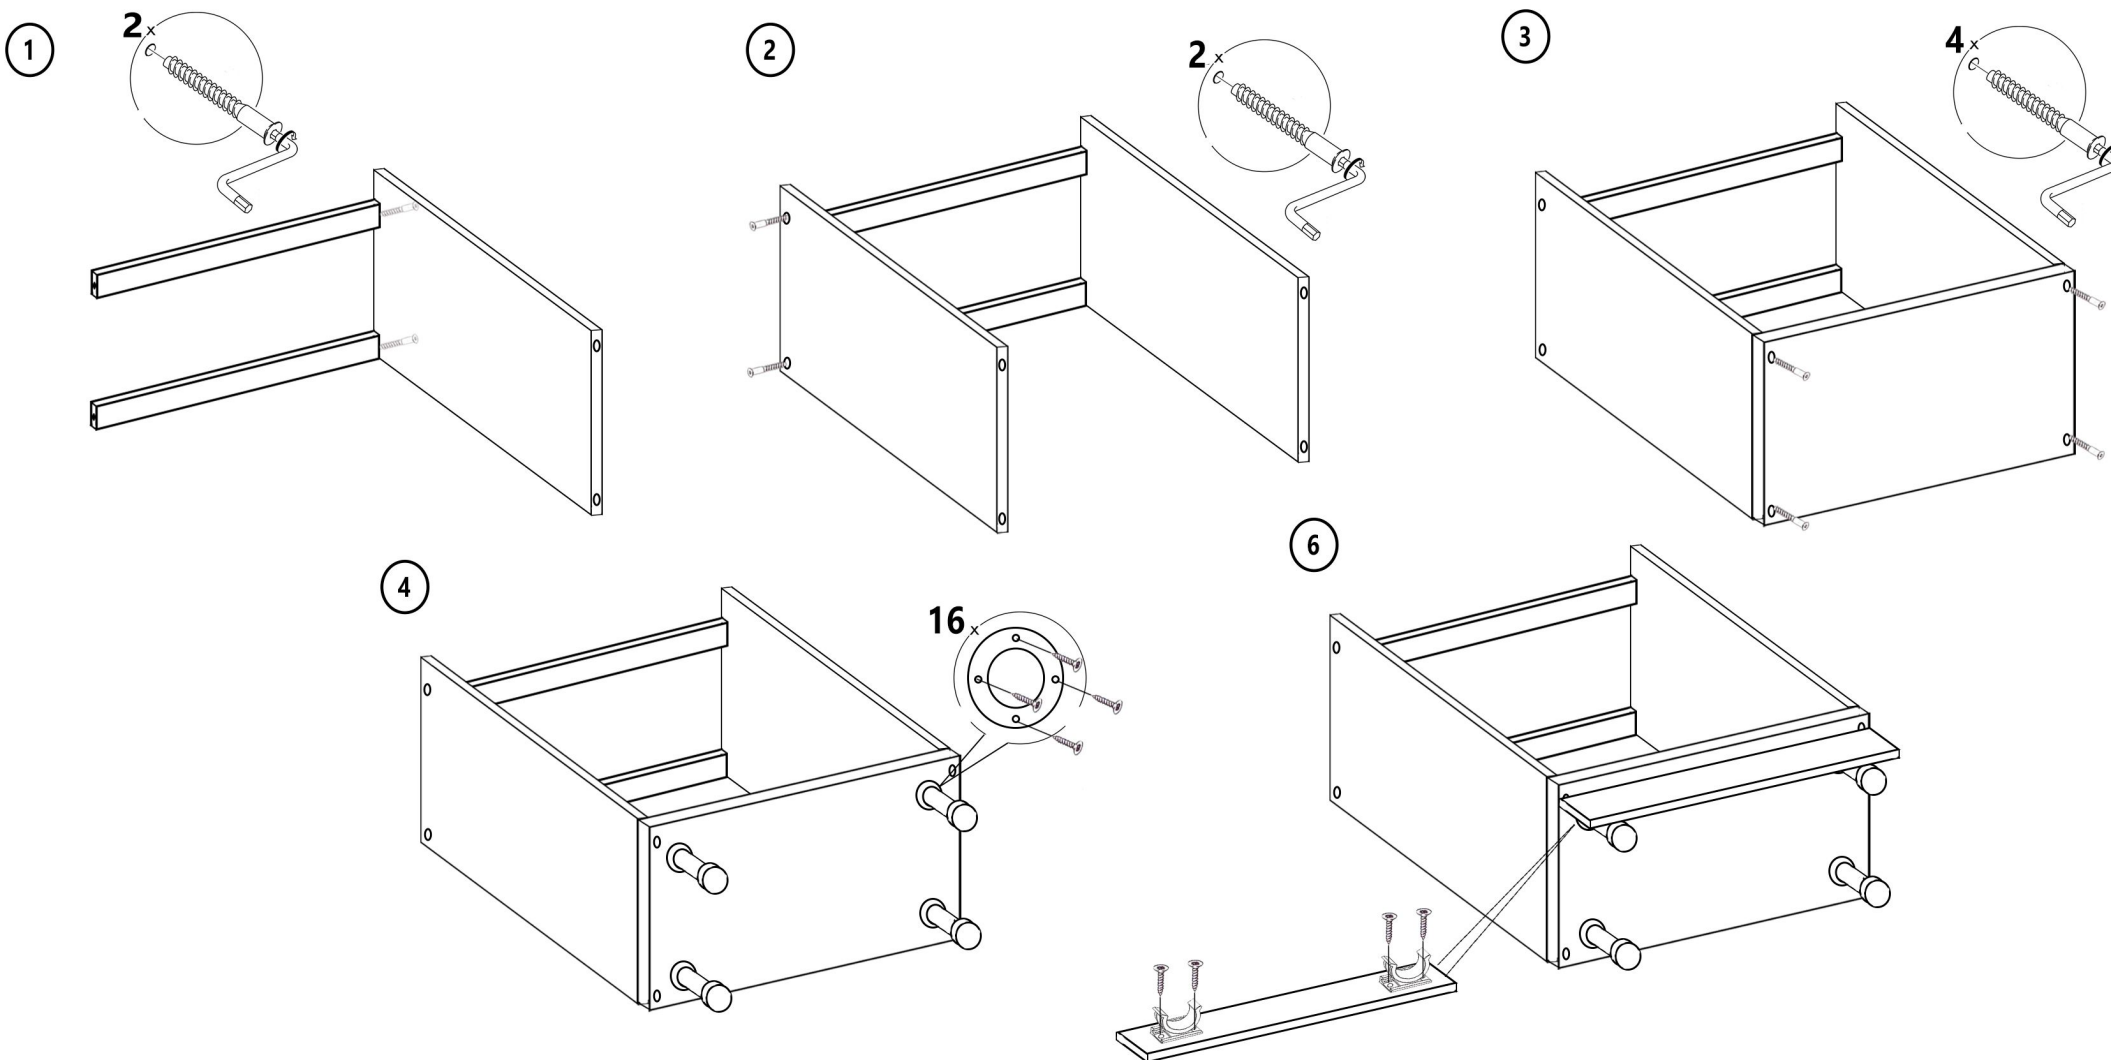

Напольный шкаф под мойку Фасад **TOP 720x600x512 мм**

Детали

Наименование	длина	ширина	шт
Боковина	<u>704</u>	<u>512</u>	2
Дно/Верх	<u>600</u>	<u>512</u>	1
Планка	<u>568</u>	64	2
Цоколь	<u>600</u>	<u>96</u>	1
Фасад	<u>715</u>	<u>596</u>	1

Фурнитура

№	Наименование	Шт.
1	Евровинт	8
2	Заглушка под евровинт в цвет	4
3	Саморез 4x16	26
4	Шестигранник	1

5	Ножки кухонные на 100-130	4
6	Клипсы на кух ножки	2
7	Ручка алюминиевая 300 мм	1
8	Шарниры	2