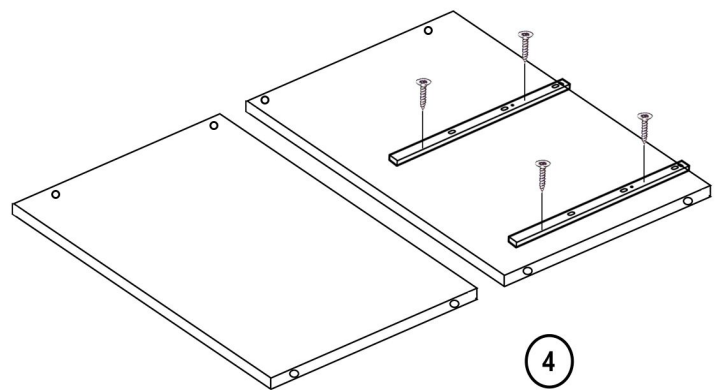

Разъединить направляющие

① Установить направляющие на левую или правую сторону