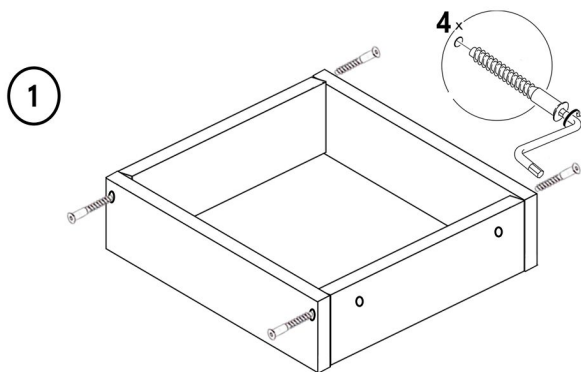

Напольный шкаф под духовой шкаф **TOP 720x600x512 мм**

Детали

Наименование	длина	ширина	шт
Боковина	<u>704</u>	<u>512</u>	2
Дно	<u>600</u>	<u>512</u>	1
Ящик	<u>510</u>	50	2
Ящик	<u>500</u>	50	2
ЦОКОЛЬ	<u>600</u>	<u>96</u>	1
Полка	<u>568</u>	512	1
ЛХДФ ящики	540	495	1
МДФ	596	116	1

Фурнитура

№	Наименование	Шт.
1	Евровинт	12
2	Заглушка под евровинт Белая	4
3	Саморез 3,5x16	24
4	Саморез 4x30	2
5	Шканти	2
6	Шестигранник	1
7	Зиплок 10*15	1
8	Полновыкат 500	1
9	Ножки кухонные на 100	4

Ящики