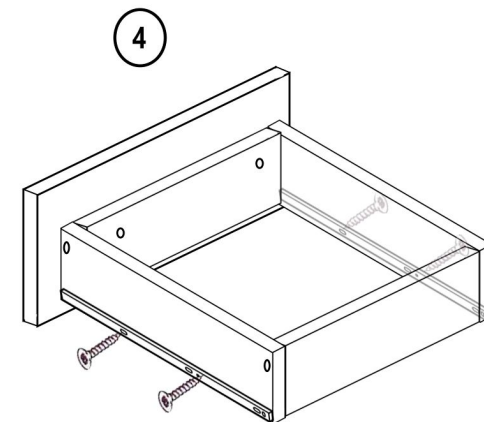

Напольный шкаф под духовой шкаф **TOP 720x600x512 мм**

Детали

Наименование	длина	ширина	шт
Боковина	<u>704</u>	<u>512</u>	2
Дно	<u>600</u>	<u>512</u>	1
Ящик	<u>510</u>	50	2
Ящик	<u>500</u>	50	2
ЦОКОЛЬ	<u>600</u>	<u>96</u>	1
Полка	<u>568</u>	512	1
ЛХДФ ящики	540	495	1
МДФ	596	116	1

Фурнитура

№	Наименование	Шт.
1	Евровинт	12
2	Заглушка под евровинт Белая	4
3	Саморез 3,5x16	24
4	Саморез 4x30	2
5	Шканти	2
6	Шестигранник	1
7	Зиплок 10*15	1
8	Полновыкат 500	1
9	Ножки кухонные на 100	4

Ящики