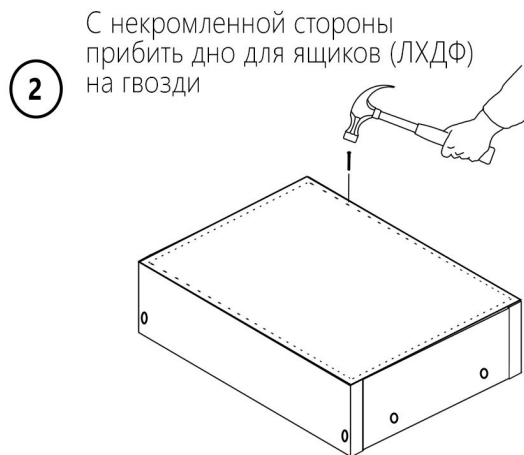

Напольный шкаф под духовой шкаф **TOP 720x600x512 мм**

Детали

Наименование	длина	ширина	шт
Боковина	<u>704</u>	<u>512</u>	2
Дно	<u>600</u>	<u>512</u>	1
Ящик	<u>510</u>	50	2
Ящик	<u>500</u>	50	2
ЦОКОЛЬ	<u>600</u>	<u>96</u>	1
Полка	<u>568</u>	512	1
ЛХДФ ящики	540	495	1
МДФ	596	116	1

Фурнитура

№	Наименование	Шт.
1	Евровинт	12
2	Заглушка под евровинт Белая	4
3	Саморез 3,5x16	24
4	Саморез 4x30	2
5	Шканти	2
6	Шестигранник	1
7	Зиплок 10*15	1
8	Полновыкат 500	1
9	Ножки кухонные на 100	4

Ящики