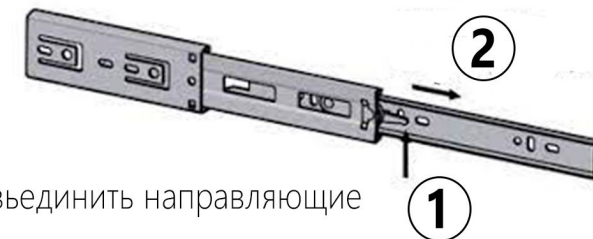

Напольный шкаф под духовой шкаф **TOP 720x600x512 мм**

Детали

Наименование	длина	ширина	шт
Боковина	<u>704</u>	<u>512</u>	2
Дно	<u>600</u>	<u>512</u>	1
Ящик	<u>510</u>	50	2
Ящик	<u>500</u>	50	2
ЦОКОЛЬ	<u>600</u>	<u>96</u>	1
Полка	<u>568</u>	512	1
ЛХДФ ящики	540	495	1
МДФ	596	116	1

Фурнитура

№	Наименование	Шт.
1	Евровинт	12
2	Заглушка под евровинт Белая	4
3	Саморез 3,5x16	24
4	Саморез 4x30	2
5	Шканти	2
6	Шестигранник	1
7	Зиплок 10*15	1
8	Полновыкат 500	1
9	Ножки кухонные на 100	4

Ящики