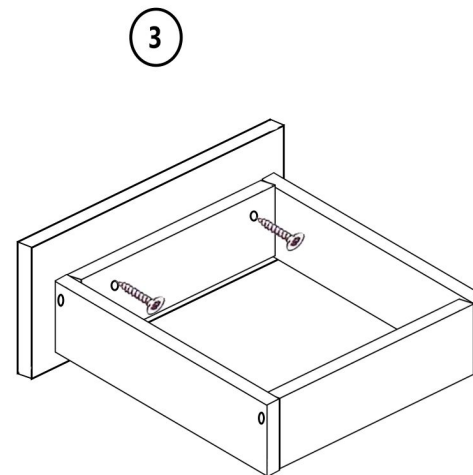

Напольный шкаф под духовой шкаф **TOP 720x600x512 мм**

Детали

Наименование	длина	ширина	шт
Боковина	<u>704</u>	<u>512</u>	2
Дно	<u>600</u>	<u>512</u>	1
Ящик	<u>510</u>	50	2
Ящик	<u>500</u>	50	2
ЦОКОЛЬ	<u>600</u>	<u>96</u>	1
Полка	<u>568</u>	512	1
ЛХДФ ящики	540	495	1
МДФ	596	116	1

Фурнитура

№	Наименование	Шт.
1	Евровинт	12
2	Заглушка под евровинт Белая	4
3	Саморез 3,5x16	24
4	Саморез 4x30	2
5	Шканти	2
6	Шестигранник	1
7	Зиплок 10*15	1
8	Полновыкат 500	1
9	Ножки кухонные на 100	4

Ящики