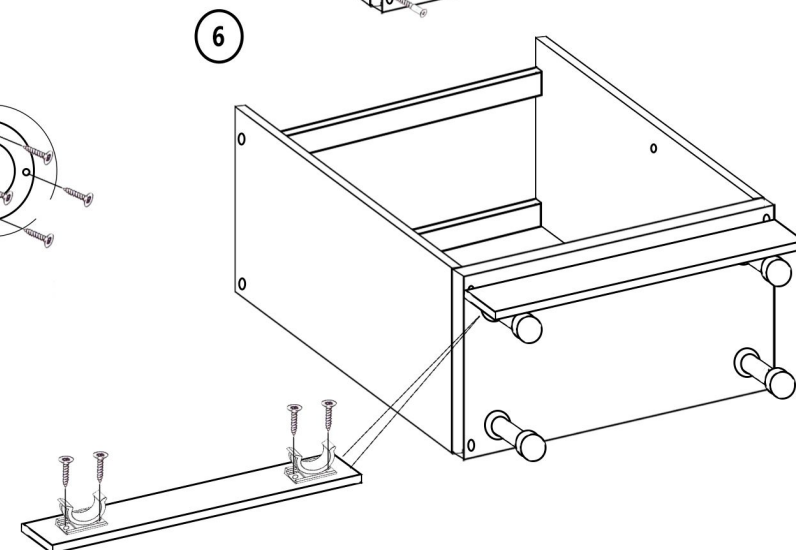

Напольный шкаф с полкой Фасад **TOP 720x600x512 мм**

Детали

Наименование	длина	ширина	шт
Боковина	<u>704</u>	<u>512</u>	2
Дно	<u>600</u>	<u>512</u>	1
Полка	<u>566</u>	490	1
Планка	<u>568</u>	64	2

Цоколь	<u>600</u>	<u>96</u>	1
Фасад	<u>715</u>	<u>596</u>	1
ЛХДФ	716	596	1

Фурнитура

№	Наименование	Шт.
1	Евровинт	8
2	Заглушка под евроинт в цвет	4
3	Саморез 4x16	26
4	Гвозди	50
5	Шестигранник	1

6	Ножки кухонные на 100-130	4
7	Клипсы на кух ножки	2
8	Ручка алюминиевая 300 мм	1
9	Полкодержатели	4
10	Шарниры	2