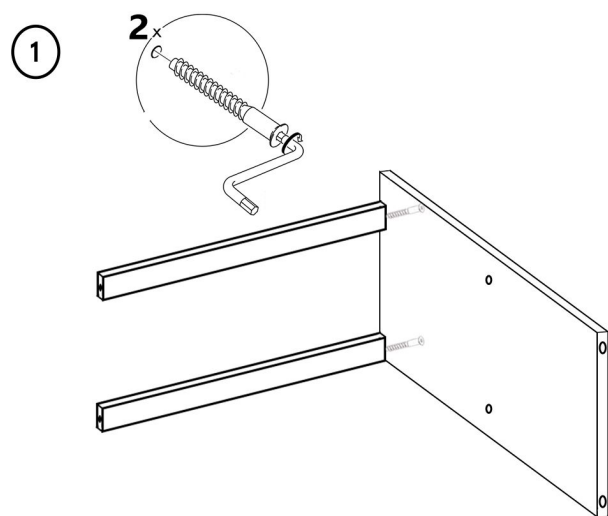

Напольный шкаф с полкой Фасад **TOP 720x600x512 мм**

Детали

Наименование	длина	ширина	шт
Боковина	<u>704</u>	<u>512</u>	2
Дно	<u>600</u>	<u>512</u>	1
Полка	<u>566</u>	490	1
Планка	<u>568</u>	64	2

Цоколь	<u>600</u>	<u>96</u>	1
Фасад	<u>715</u>	<u>596</u>	1
ЛХДФ	716	596	1

Фурнитура

№	Наименование	Шт.
1	Евровинт	8
2	Заглушка под евроинт в цвет	4
3	Саморез 4x16	26
4	Гвозди	50
5	Шестигранник	1

6	Ножки кухонные на 100-130	4
7	Клипсы на кух ножки	2
8	Ручка алюминиевая 300 мм	1
9	Полкодержатели	4
10	Шарниры	2