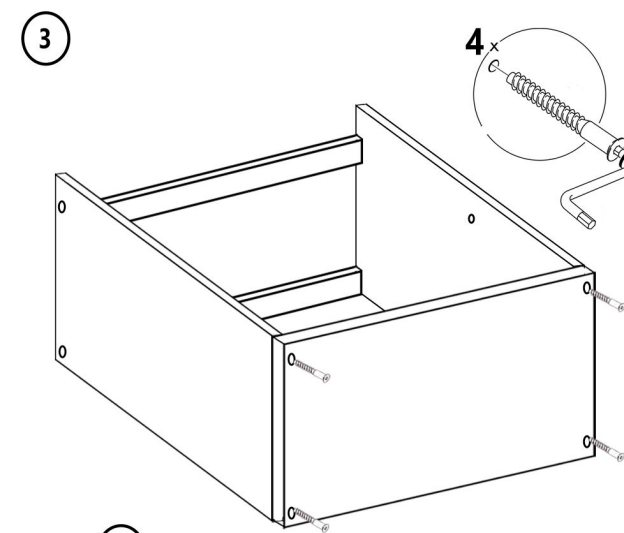

Напольный шкаф с полкой Фасад **TOP 720x600x512 мм**

Детали

Наименование	длина	ширина	шт
Боковина	<u>704</u>	<u>512</u>	2
Дно	<u>600</u>	<u>512</u>	1
Полка	<u>566</u>	490	1
Планка	<u>568</u>	64	2

Цоколь	<u>600</u>	<u>96</u>	1
Фасад	<u>715</u>	<u>596</u>	1
ЛХДФ	716	596	1

Фурнитура

№	Наименование	Шт.
1	Евровинт	8
2	Заглушка под евроинт в цвет	4
3	Саморез 4x16	26
4	Гвозди	50
5	Шестигранник	1

6	Ножки кухонные на 100-130	4
7	Клипсы на кух ножки	2
8	Ручка алюминиевая 300 мм	1
9	Полкодержатели	4
10	Шарниры	2