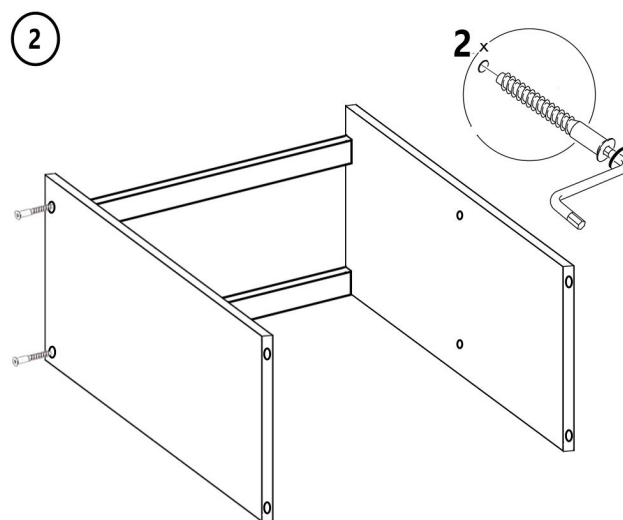

Напольный шкаф с полкой Фасад **TOP 720x600x512 мм**

Детали

Наименование	длина	ширина	шт
Боковина	<u>704</u>	<u>512</u>	2
Дно	<u>600</u>	<u>512</u>	1
Полка	<u>566</u>	490	1
Планка	<u>568</u>	64	2

Цоколь	<u>600</u>	<u>96</u>	1
Фасад	<u>715</u>	<u>596</u>	1
ЛХДФ	716	596	1

Фурнитура

№	Наименование	Шт.
1	Евровинт	8
2	Заглушка под евроинт в цвет	4
3	Саморез 4x16	26
4	Гвозди	50
5	Шестигранник	1

6	Ножки кухонные на 100-130	4
7	Клипсы на кух ножки	2
8	Ручка алюминиевая 300 мм	1
9	Полкодержатели	4
10	Шарниры	2