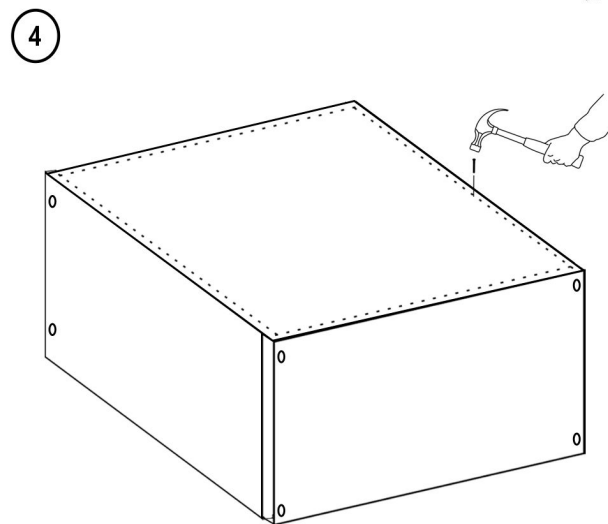

Напольный шкаф с полкой Фасад **TOP 720x600x512 мм**

Детали

Наименование	длина	ширина	шт
Боковина	<u>704</u>	<u>512</u>	2
Дно	<u>600</u>	<u>512</u>	1
Полка	<u>566</u>	490	1
Планка	<u>568</u>	64	2

Цоколь	<u>600</u>	<u>96</u>	1
Фасад	<u>715</u>	<u>596</u>	1
ЛХДФ	716	596	1

Фурнитура

№	Наименование	Шт.
1	Евровинт	8
2	Заглушка под евроинт в цвет	4
3	Саморез 4x16	26
4	Гвозди	50
5	Шестигранник	1

6	Ножки кухонные на 100-130	4
7	Клипсы на кух ножки	2
8	Ручка алюминиевая 300 мм	1
9	Полкодержатели	4
10	Шарниры	2