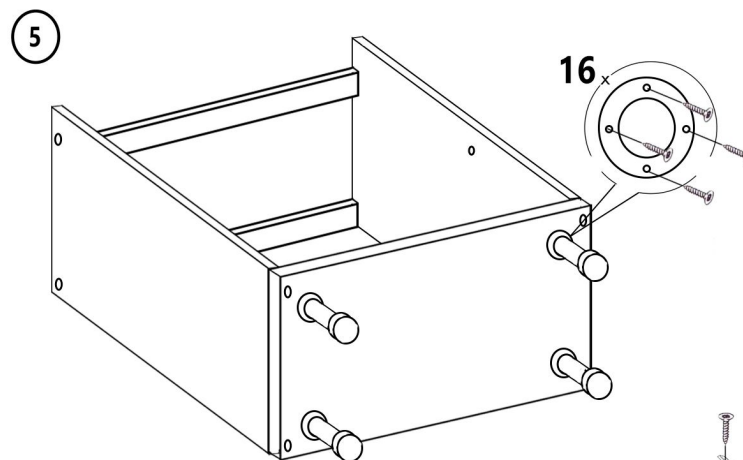

Напольный шкаф с полкой Фасад **TOP 720x600x512 мм**

Детали

Наименование	длина	ширина	шт
Боковина	<u>704</u>	<u>512</u>	2
Дно	<u>600</u>	<u>512</u>	1
Полка	<u>566</u>	490	1
Планка	<u>568</u>	64	2

Цоколь	<u>600</u>	<u>96</u>	1
Фасад	<u>715</u>	<u>596</u>	1
ЛХДФ	716	596	1

Фурнитура

№	Наименование	Шт.
1	Евровинт	8
2	Заглушка под евроинт в цвет	4
3	Саморез 4x16	26
4	Гвозди	50
5	Шестигранник	1

6	Ножки кухонные на 100-130	4
7	Клипсы на кух ножки	2
8	Ручка алюминиевая 300 мм	1
9	Полкодержатели	4
10	Шарниры	2