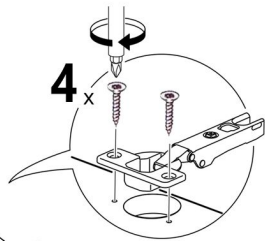

Напольный шкаф с полкой Фасад

Цедра/Бостон 600x512x820 мм

Детали

Фурнитура

Наименование	длина	ширина	шт
Боковина	704	512	2
Дно	600	512	1
Планка	568	84	1
Планка	568	64	2
ЦОКОЛЬ	600	96	1
Полка	564	496	1
МДФ	690	596	1
ЛДСП	690	596	1

№	Наименование	Шт.
1	Евровинт	10
2	Заглушка под евровинт Белая	6
3	Саморез 3,5x16	16
4	Шкант	2
5	Шестигранник	1
6	Зиплок 10*15	1
7	Ножки кухонные на 100	2
8	Шарниры	2
9	Полкодержатель	4

7

8