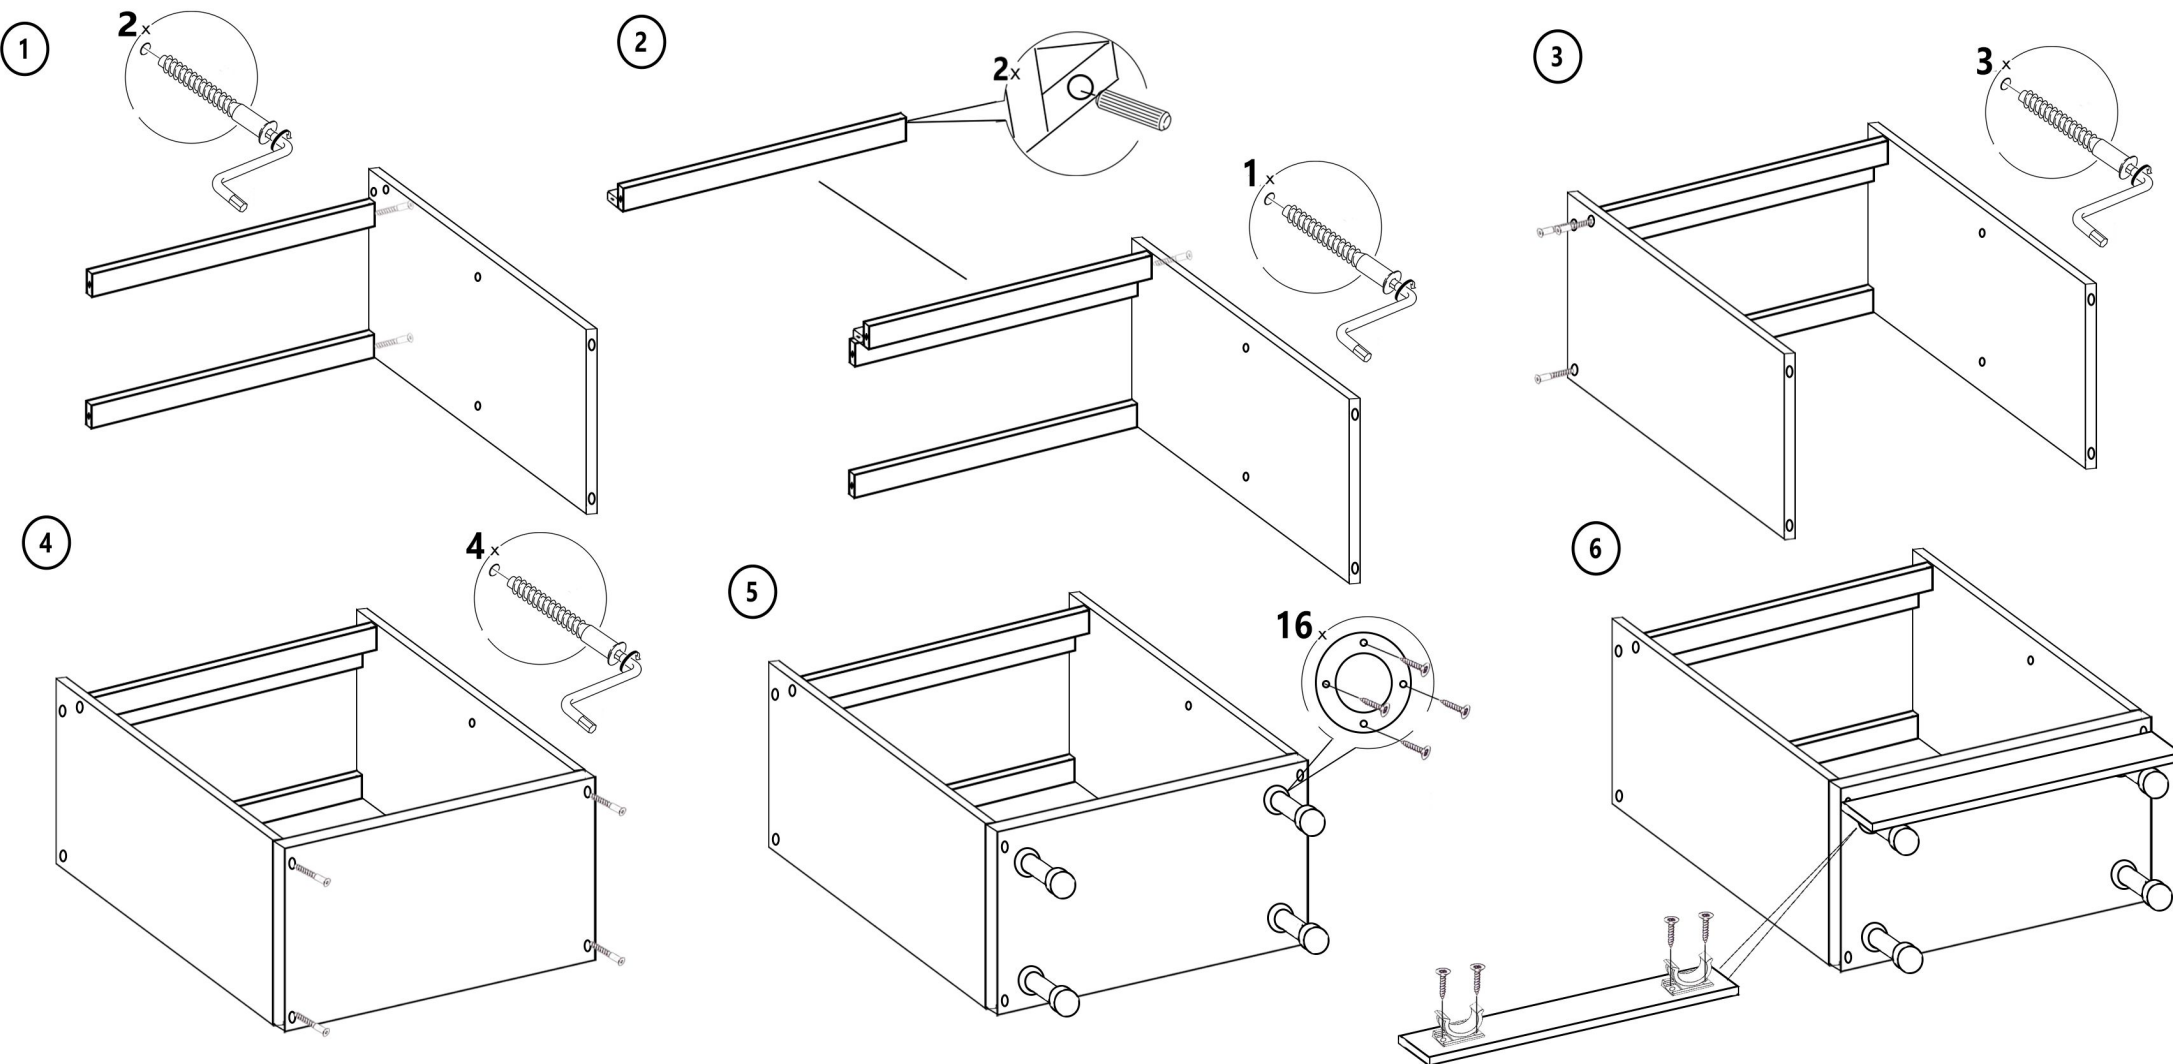

Напольный шкаф с полкой Фасад

Цедра/Бостон 600x512x820 мм

Детали

Фурнитура

Наименование	длина	ширина	шт
Боковина	704	512	2
Дно	600	512	1
Планка	568	84	1
Планка	568	64	2
ЦОКОЛЬ	600	96	1
Полка	564	496	1
МДФ	690	596	1
ЛДСП	690	596	1

№	Наименование	Шт.
1	Евровинт	10
2	Заглушка под евровинт Белая	6
3	Саморез 3,5x16	16
4	Шкант	2
5	Шестигранник	1
6	Зиплок 10*15	1
7	Ножки кухонные на 100	2
8	Шарниры	2
9	Полкодержатель	4

7

8