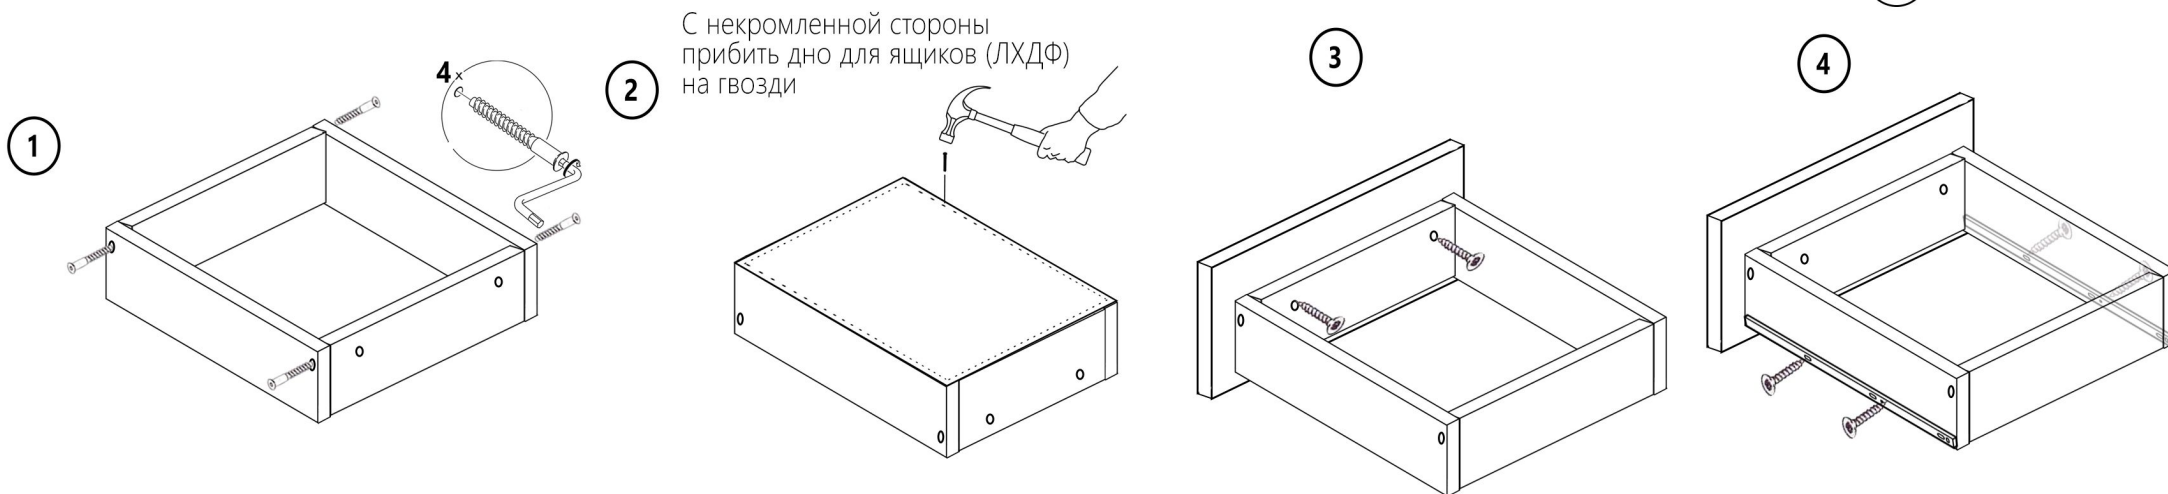

Напольный шкаф 2 ящика Фасад **Цедра/Бостон 600x512x820 мм**

Детали

Наименование	длина	ширина	шт
Боковина	<u>704</u>	<u>512</u>	2
Дно	<u>600</u>	<u>512</u>	1
Планка	<u>568</u>	40	4
Планка	<u>568</u>	60	2
Ящик	<u>510</u>	250	4
Ящик	<u>500</u>	250	4
ЦОКОЛЬ	<u>600</u>	<u>96</u>	1
ЛХДФ	715	595	1
ЛХДФ ящики	540	495	2
МДФ	595	355	2

Фурнитура

№	Наименование	Шт.
1	Евровинт	28
2	Заглушка под евровинт Белая	8
3	Саморез 3,5x16	32
4	Саморез 4x30	4
5	Гвозди	60
6	Шкант	4
7	Шестигранник	1
9	Зиплок 10*15	1
10	Полновыкат 500	2
11	Ножки кухонные на 100	4

Ящики