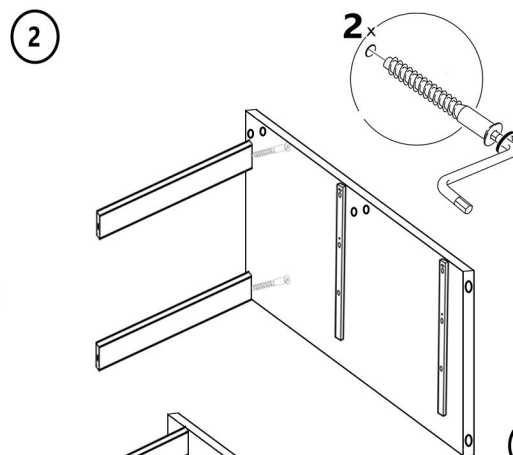

① Установить направляющие на левую или правую сторону