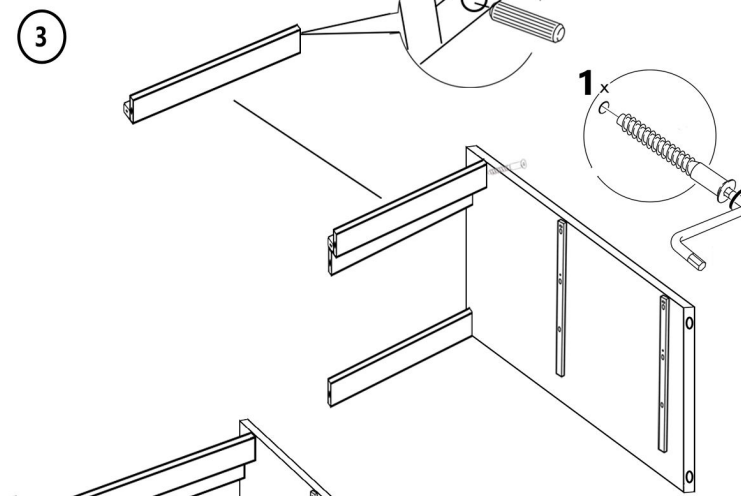

Напольный шкаф бутылочница **Цедра/Бостон 200x512x820 мм**

Детали

Наименование	длина	ширина	шт
Боковина	<u>704</u>	<u>512</u>	2
Дно	<u>200</u>	<u>512</u>	1
Планка	<u>168</u>	84	1
Планка	<u>168</u>	64	2
Цоколь	<u>200</u>	<u>96</u>	1
ЛХДФ	715	195	1
МДФ	690	196	1
ЛДСП	<u>690</u>	<u>196</u>	1

Фурнитура

№	Наименование	Шт.
1	Евровинт	10
2	Заглушка под евровинт Белая	6
3	Саморез 3,5x16	16
4	Шкант	2
5	Шестигранник	1
6	Паллет	16
7	Зиплок 10*15	1
8	Ножки кухонные на 100	2
9	Бутылочница	1

① Установить направляющие на левую или правую сторону