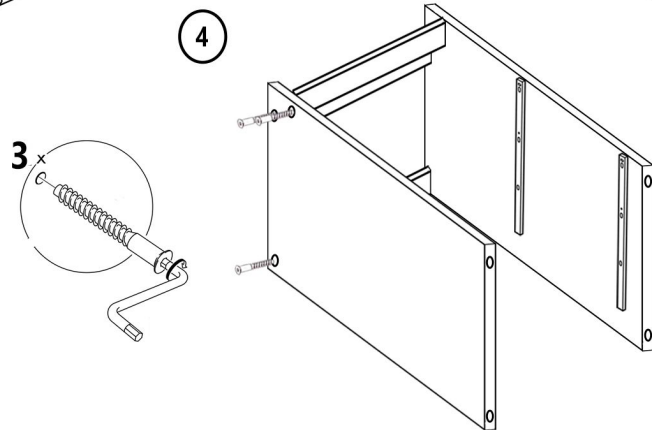

① Установить направляющие на левую или правую сторону