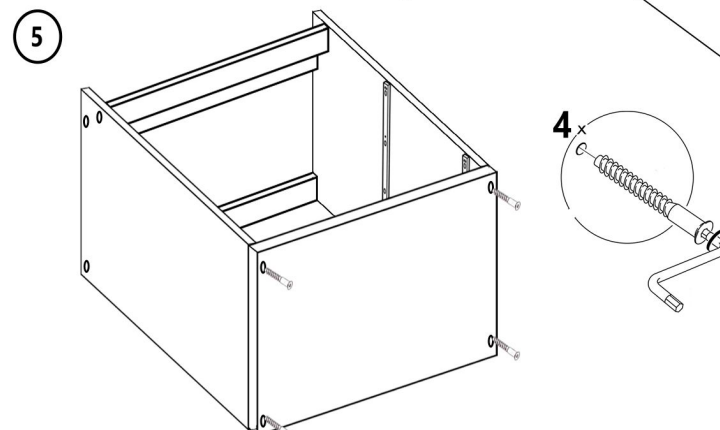

① Установить направляющие на левую или правую сторону