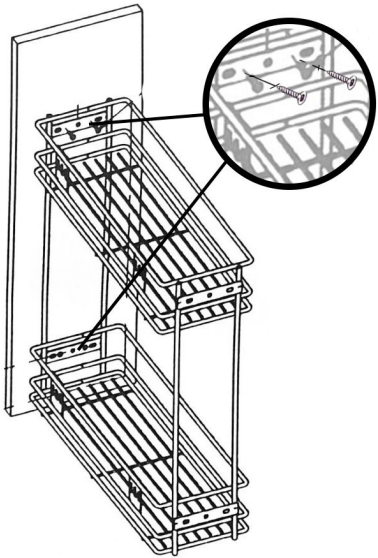

Напольный шкаф бутылочница **Цедра/Бостон 200x512x820 мм**

Детали

Наименование	длина	ширина	шт
Боковина	<u>704</u>	<u>512</u>	2
Дно	<u>200</u>	<u>512</u>	1
Планка	<u>168</u>	84	1
Планка	<u>168</u>	64	2
Цоколь	<u>200</u>	<u>96</u>	1
ЛХДФ	715	195	1
МДФ	690	196	1
ЛДСП	<u>690</u>	<u>196</u>	1

Фурнитура

№	Наименование	Шт.
1	Евровинт	10
2	Заглушка под евровинт Белая	6
3	Саморез 3,5x16	16
4	Шкант	2
5	Шестигранник	1
6	Паллет	16
7	Зиплок 10*15	1
8	Ножки кухонные на 100	2
9	Бутылочница	1

① Установить направляющие на левую или правую сторону

6

7

8

10

11