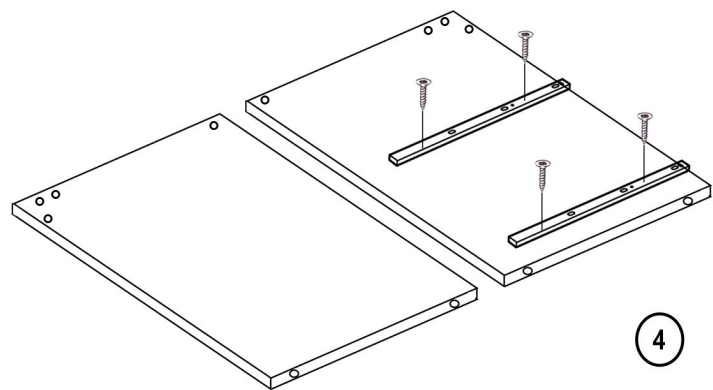

① Установить направляющие на левую или правую сторону