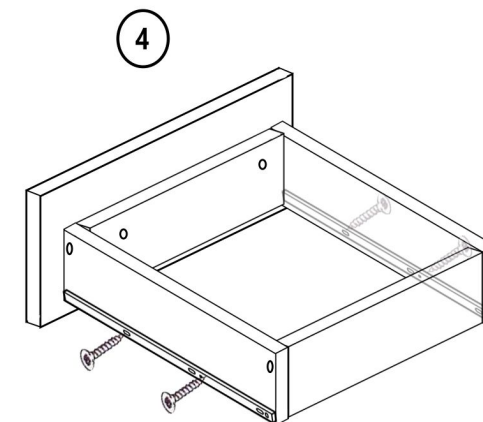

Напольный шкаф под духовой шкаф **Цедра/Бостон 600x512x820 мм**

Детали

Наименование	длина	ширина	шт
Боковина	<u>704</u>	<u>512</u>	2
Дно	<u>600</u>	<u>512</u>	2
Ящик	<u>510</u>	50	2
Ящик	<u>500</u>	50	2
ЦОКОЛЬ	<u>600</u>	<u>96</u>	1
ЛХДФ ящики	540	495	1
МДФ	596	116	1

Фурнитура

№	Наименование	Шт.
1	Евровинт	12
2	Заглушка под евровинт Белая	4
3	Саморез 3,5x16	24
4	Саморез 4x30	2
5	Шкант	2
6	Шестигранник	1
7	Зиплок 10*15	1
8	Полновыкат 500	1
9	Ножки кухонные на 100	4

Ящики