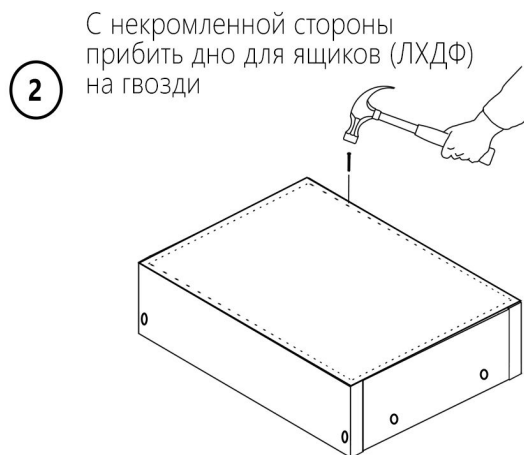

Напольный шкаф под духовой шкаф **Цедра/Бостон 600x512x820 мм**

Детали

Наименование	длина	ширина	шт
Боковина	<u>704</u>	<u>512</u>	2
Дно	<u>600</u>	<u>512</u>	2
Ящик	<u>510</u>	50	2
Ящик	<u>500</u>	50	2
ЦОКОЛЬ	<u>600</u>	<u>96</u>	1
ЛХДФ ящики	540	495	1
МДФ	596	116	1

Фурнитура

№	Наименование	Шт.
1	Евровинт	12
2	Заглушка под евровинт Белая	4
3	Саморез 3,5x16	24
4	Саморез 4x30	2
5	Шкант	2
6	Шестигранник	1
7	Зиплок 10*15	1
8	Полновыкат 500	1
9	Ножки кухонные на 100	4

Ящики