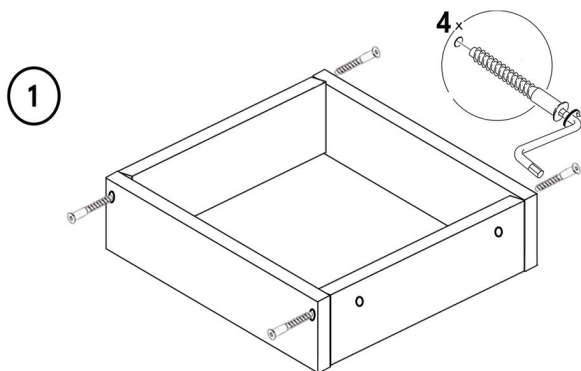

Напольный шкаф под духовой шкаф **Цедра/Бостон 600x512x820 мм**

Детали

Наименование	длина	ширина	шт
Боковина	<u>704</u>	<u>512</u>	2
Дно	<u>600</u>	<u>512</u>	2
Ящик	<u>510</u>	50	2
Ящик	<u>500</u>	50	2
ЦОКОЛЬ	<u>600</u>	<u>96</u>	1
ЛХДФ ящики	540	495	1
МДФ	596	116	1

Фурнитура

№	Наименование	Шт.
1	Евровинт	12
2	Заглушка под евровинт Белая	4
3	Саморез 3,5x16	24
4	Саморез 4x30	2
5	Шкант	2
6	Шестигранник	1
7	Зиплок 10*15	1
8	Полновыкат 500	1
9	Ножки кухонные на 100	4

Ящики