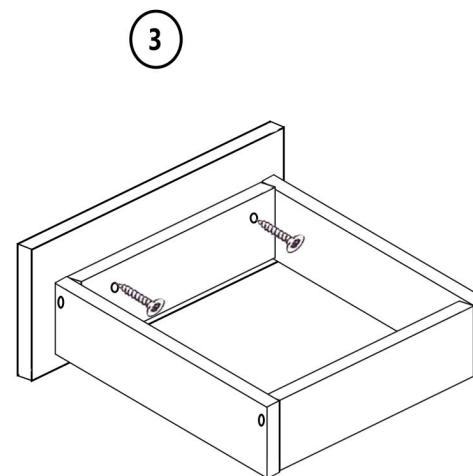

Напольный шкаф под духовой шкаф **Цедра/Бостон 600x512x820 мм**

Детали

Наименование	длина	ширина	шт
Боковина	<u>704</u>	<u>512</u>	2
Дно	<u>600</u>	<u>512</u>	2
Ящик	<u>510</u>	50	2
Ящик	<u>500</u>	50	2
ЦОКОЛЬ	<u>600</u>	<u>96</u>	1
ЛХДФ ящики	540	495	1
МДФ	596	116	1

Фурнитура

№	Наименование	Шт.
1	Евровинт	12
2	Заглушка под евровинт Белая	4
3	Саморез 3,5x16	24
4	Саморез 4x30	2
5	Шкант	2
6	Шестигранник	1
7	Зиплок 10*15	1
8	Полновыкат 500	1
9	Ножки кухонные на 100	4

Ящики