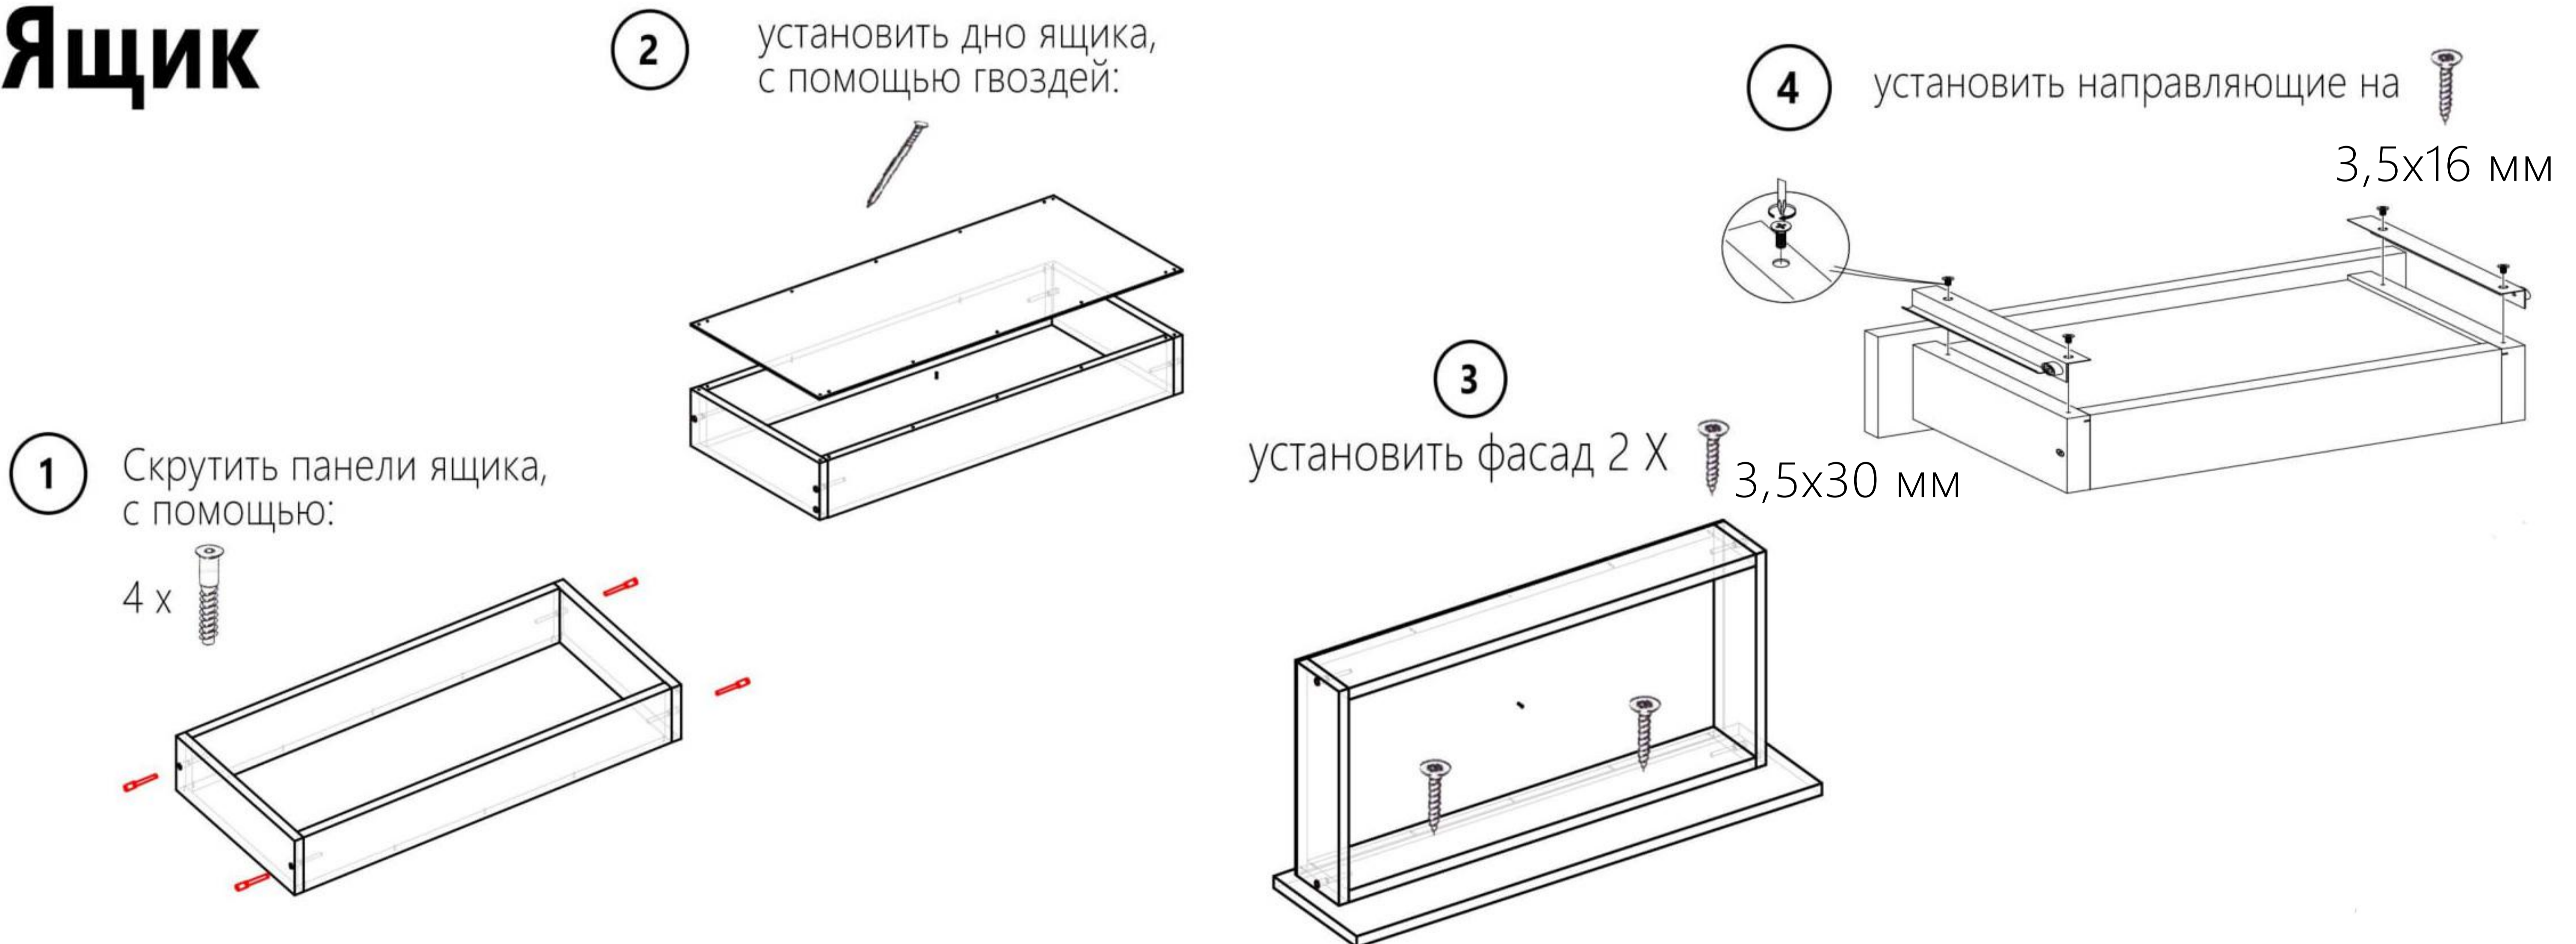

Комод ФОКС

Комплектация

Наименование	длина	ширина	шт
Боковина	1030	354	2
Планка	768	60	3
Планка	768	60	1
Планка	768	64	1
Ящик	710	96	8
Ящик	350	96	8

Наименование	длина	ширина	шт
Столешница	800	370	1
Фасад	796	238	4

Наименование	длина	ширина	шт
ДВП задняя	795	385	1
ДВП задняя	795	300	2
ДВП ящики	740	345	4

Фурнитура

№	Наименование	Шт.
1	Евровинт	26
2	Заглушка под евровинт Белая	10
3	Подпятник	4
4	Саморез 4x16	48
5	Саморез 4x30	8
6	Гвозди	80
7	Шкант	2
8	ФС 16	4
9	Шестигранник	1

Ящик