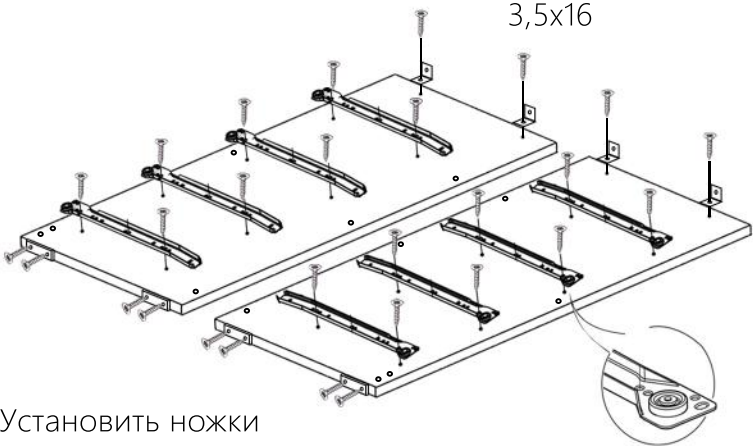

Каркас

① Установить направляющие на стоевые, на саморезы 3,5x16