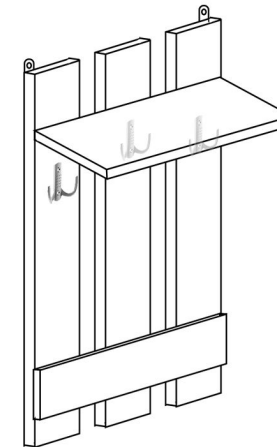

Комплект прихожая **Vivoline**

- 1** Скрутить стоевые планки с верхней полкой, с помощью:

6 x 

- 2** Развернуть. Скрутить стоевые планки с нижней планкой, с помощью: 3,5x30  6шт.

Установить навесные петли, с помощью: 3,5x16  4шт.

- 3** Установить крючки, с помощью: 3,5x16  6шт.

- 4** Скрутить стоевые с нижней полкой, с помощью:

4 x 

- 5** Установить столешницу на уголки ФС16, с помощью саморезов 3,5x16:

8 x 

- 6** Установить заднее ДВП на гвозди, выставив диагонали.

- 7 Установить Петли на дверцу,
с помощью саморезов 3,5x16:

4 x 

- 8 Установить дверцу на корпус:

4 x 