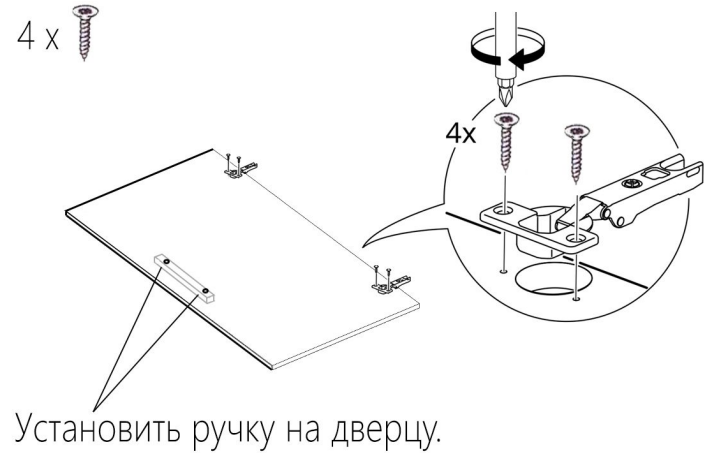

1. 7 Установить Петли на дверцу,
   с помощью саморезов 3,5x16:

4 x