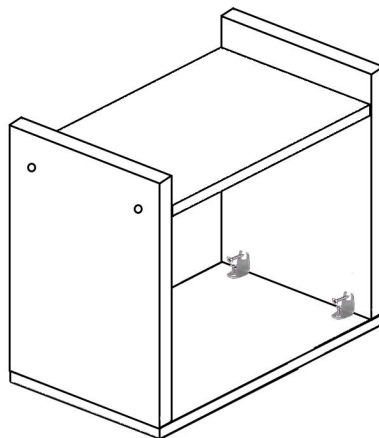

Комплект прихожая **Vivoline**

- 1** Скрутить стоевые планки с верхней полкой, с помощью:

6 x 

- 2** Развернуть. Скрутить стоевые планки с нижней планкой, с помощью: 3,5x30  6шт.

Установить навесные петли, с помощью: 3,5x16  4шт.

- 3** Установить крючки, с помощью: 3,5x16  6шт.

- 4** Скрутить стоевые с нижней полкой, с помощью:

4 x 

- 5** Установить столешницу на уголки ФС16, с помощью саморезов 3,5x16:

8 x 

- 6** Установить заднее ДВП на гвозди, выставив диагонали.