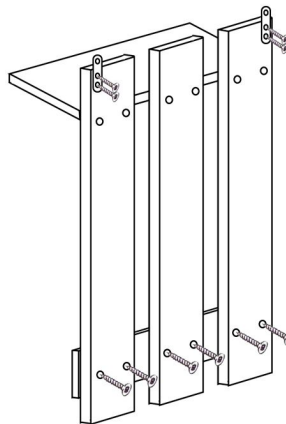

Комплект прихожая **Vivoline**

- 1** Скрутить стоевые планки с верхней полкой, с помощью:

6 x 

- 2** Развернуть. Скрутить стоевые планки с нижней планкой, с помощью: 3,5x30  6шт.

Установить навесные петли, с помощью: 3,5x16  4шт.

- 3** Установить крючки, с помощью: 3,5x16  6шт.

- 4** Скрутить стоевые с нижней полкой, с помощью:

4 x 

- 5** Установить столешницу на уголки ФС16, с помощью саморезов 3,5x16:

8 x 

- 6** Установить заднее ДВП на гвозди, выставив диагонали.

- 7 Установить Петли на дверцу,
с помощью саморезов 3,5x16:

4 x 

- 8 Установить дверцу на корпус:

4 x 