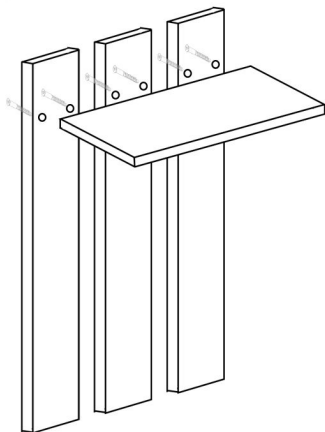

Комплект прихожая **Vivoline**

- 1** Скрутить стоевые планки с верхней полкой, с помощью:

6 x 

- 2** Развернуть. Скрутить стоевые планки с нижней планкой, с помощью: 3,5x30  6шт.

Установить навесные петли, с помощью: 3,5x16  4шт.

- 3** Установить крючки, с помощью: 3,5x16  6шт.

- 4** Скрутить стоевые с нижней полкой, с помощью:

4 x 

- 5** Установить столешницу на уголки ФС16, с помощью саморезов 3,5x16:

8 x 

- 6** Установить заднее ДВП на гвозди, выставив диагонали.