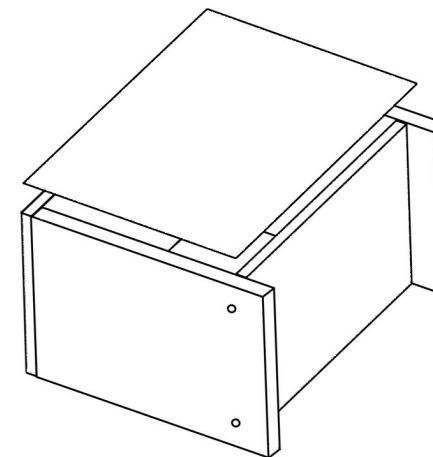

- 3** Установить крючки, с помощью: 3,5x16  6шт.

- 4** Скрутить стоевые с нижней полкой, с помощью:

4 x 

- 5** Установить столешницу на уголки ФС16, с помощью саморезов 3,5x16:

8 x 

- 6** Установить заднее ДВП на гвозди, выставив диагонали.