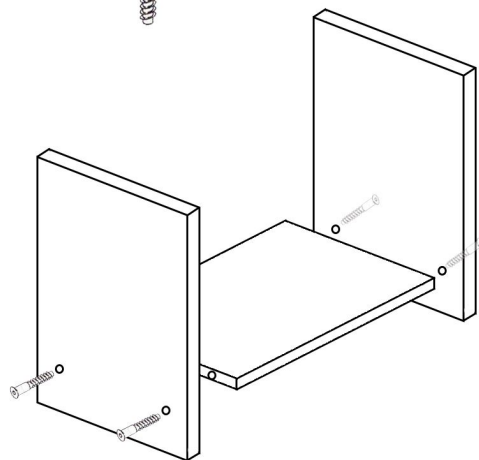

Комплект прихожая **Vivoline**

- 1** Скрутить стоевые планки с верхней полкой, с помощью:

6 x 

- 2** Развернуть. Скрутить стоевые планки с нижней планкой, с помощью: 3,5x30  6шт.

Установить навесные петли, с помощью: 3,5x16  4шт.

- 3** Установить крючки, с помощью: 3,5x16  6шт.

- 4** Скрутить стоевые с нижней полкой, с помощью:

4 x 

- 5** Установить столешницу на уголки ФС16, с помощью саморезов 3,5x16:

8 x 

- 6** Установить заднее ДВП на гвозди, выставив диагонали.

- 7 Установить Петли на дверцу,
с помощью саморезов 3,5x16:

4 x 

- 8 Установить дверцу на корпус:

4 x 