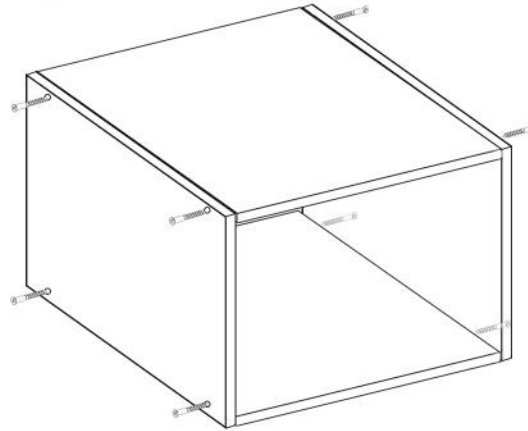

Модули Блокс 40,80 см. **VivoLine**

- ① Скрутить каркас,
с помощью:

4 x 

- ② Установить заднее ДВПО,
с помощью гвоздей:

Установить
заглушки 4 шт.

Модули Блокс 40,80 см. **VivoLine**

- ① Скрутить каркас,
с помощью:

4 x 

- ② Установить заднее ДВПО,
с помощью гвоздей:

Установить
заглушки 4 шт.