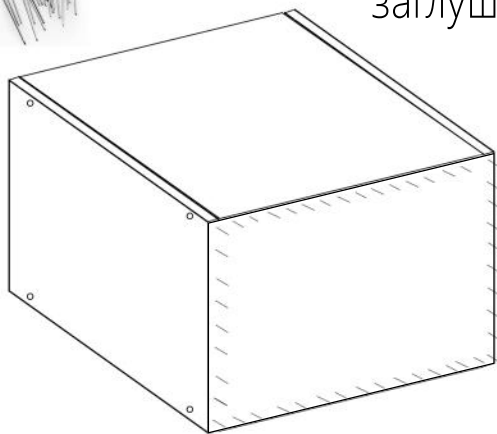

Модули Блокс 40,80 см. **VivoLine**

- ① Скрутить каркас,
с помощью:

4 x 

- ② Установить заднее ДВПО,
с помощью гвоздей:

Установить
заглушки 4 шт.

Модули Блокс 40,80 см. **VivoLine**

- ① Скрутить каркас,
с помощью: