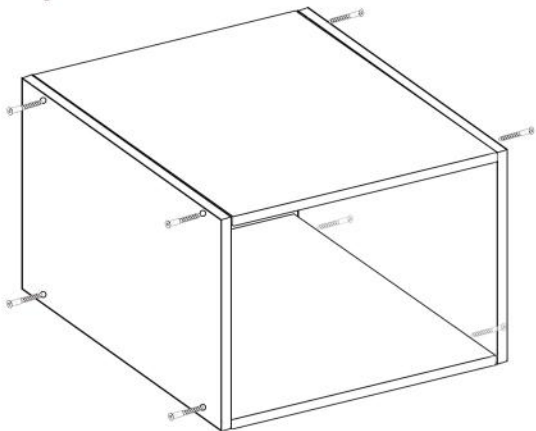

Модули Блокс 40,80 см. **VivoLine**

- ① Скрутить каркас,
с помощью:

4 x 

- ② Установить заднее ДВПО,
с помощью гвоздей:

Установить
заглушки 4 шт.

Модули Блокс 40,80 см. **VivoLine**

- ① Скрутить каркас,
с помощью:

4 x 

- ② Установить заднее ДВПО,
с помощью гвоздей:

Установить
заглушки 4 шт.