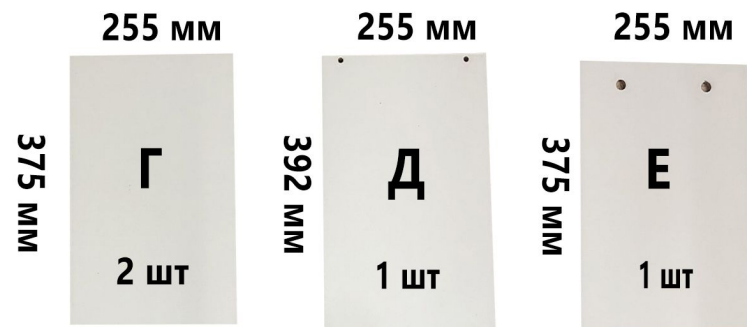

Стеллаж СТЕП 2x1

784 мм

①

②

3

4

Установить

5