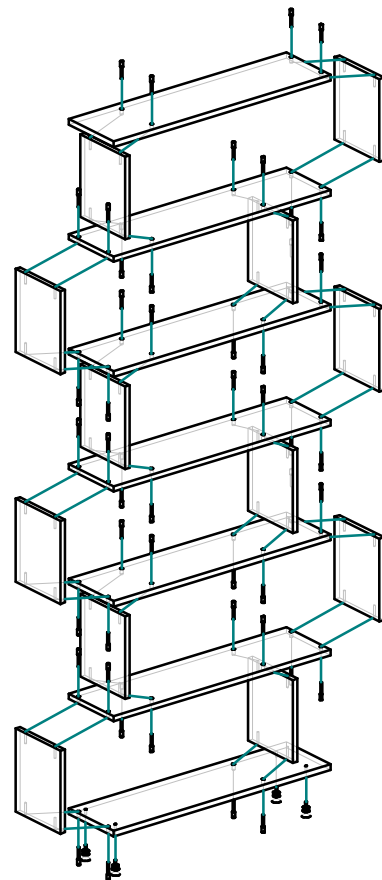

## Спецификация

Заказ \_\_\_\_\_

Изделие Полка\_730x270x192\_6 шт

Поз.	Наименование	Кол-во	Заготовка	
			Длина[L]	Ширина[W]
1	Горизонтальная	4	730	192
2	Вертикальная	10	238	192
3	Горизонтальная	1	730	192
4	Горизонтальная	1	730	192
5	Горизонтальная	1	730	192
6	Вертикальная	2	238	192

## Спецификация на крепеж, фурнитуру

Заказ \_\_\_\_\_

Изделие Полка\_730x270x192\_6 шт

Поз.	Наименование	Кол-во	Примечание
7	0	0	
8	Уголок	2	
10	Евровинт 6x50	48	
11	Опора	4	